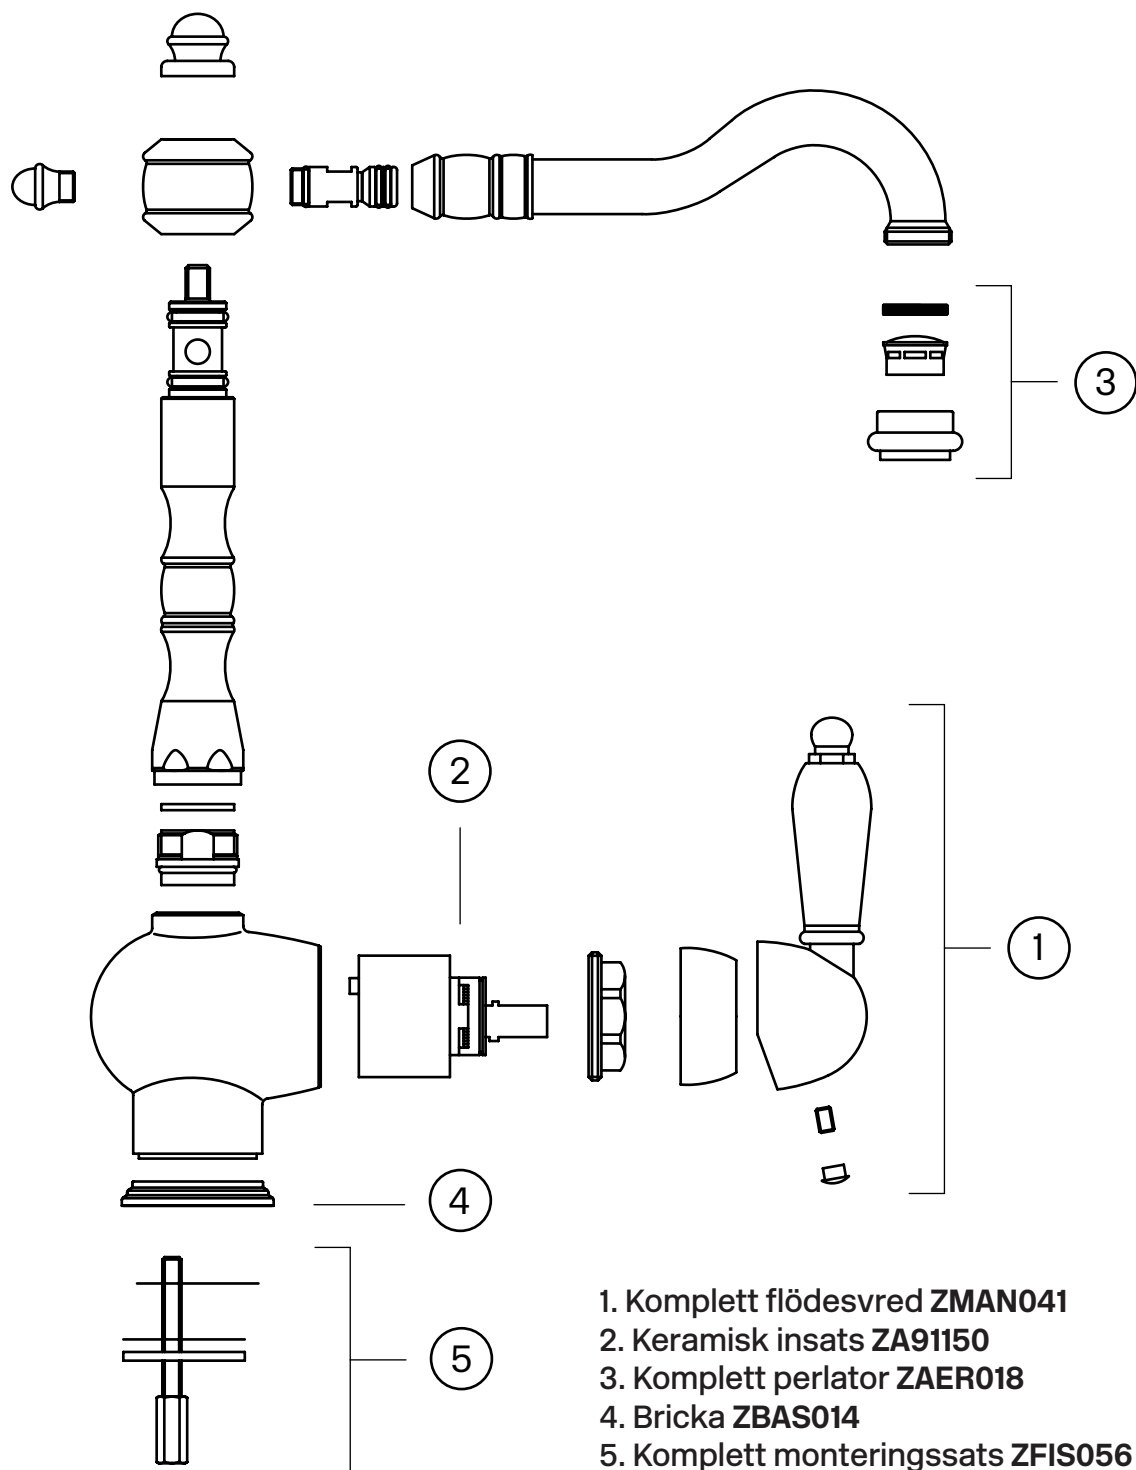

## Sprängskiss

1. Komplet flödesvred ZMAN041
2. Keramisk insats ZA91150
3. Komplet perlator ZAER018
4. Bricka ZBAS014
5. Komplet monteringsatts ZFIS056