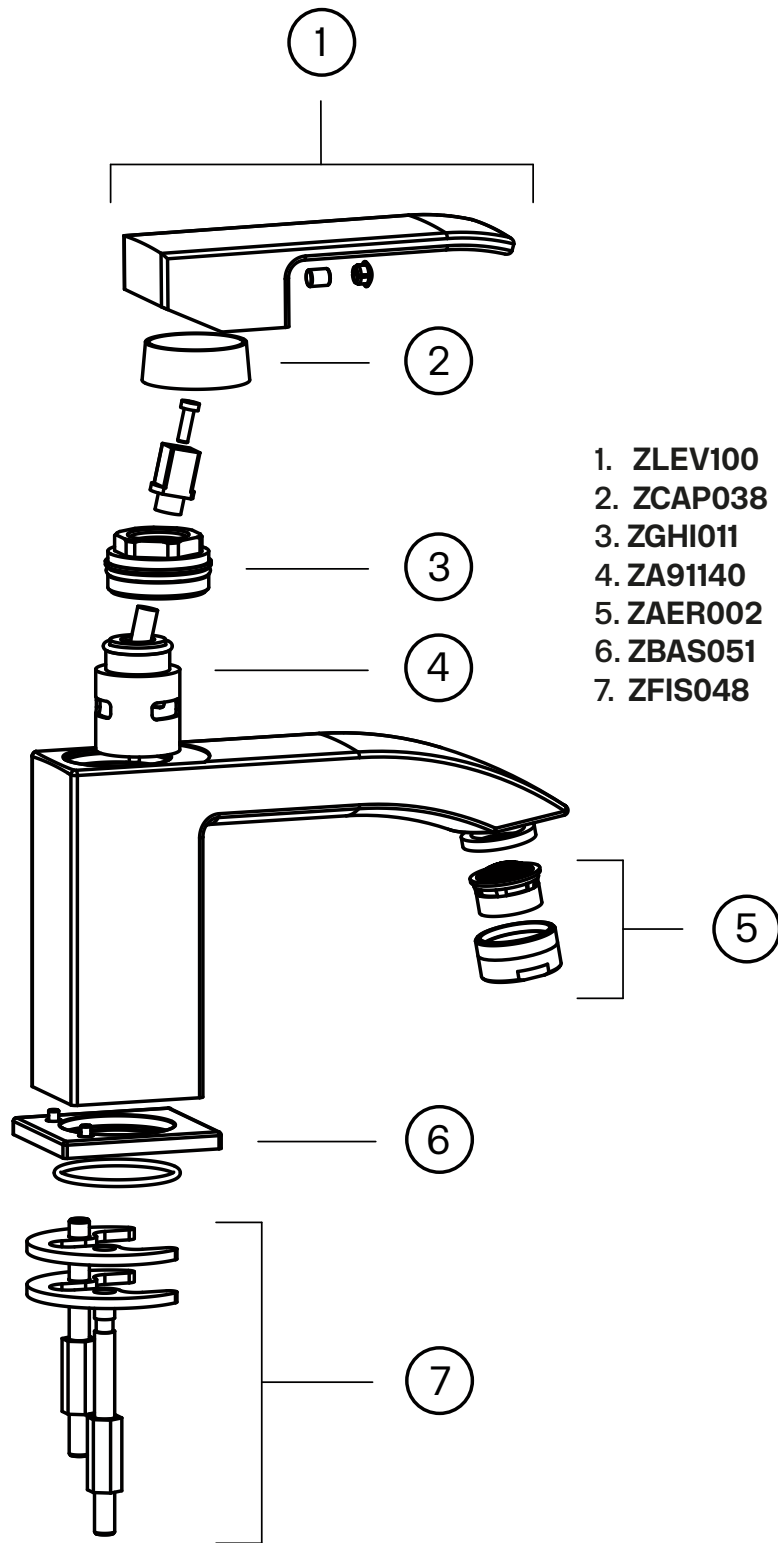

Besøk vår [YouTube kanal](#) → der du finner instruksjonsfilmer for bytte av keramisk innmat, bytte av perlator mm.

Spesifikasjoner

Antal grep: One
Antal utgående forbindelser: 1
Dimensjon innløp: 10 mm alt. 3/8"
Strømningsklasse: Z
Lydklasse (EN-IAO 3822 / DIN-52 218): Grupp II, <=30 dB(A)
Lengde på fremspring på utløpsstuss: 121 mm
Maksimal vannmengde: 0,26

Dimensjoner/Vekt

Emballasje- Dybde: 430 mm
Emballasje- Bredde: 210 mm
Emballasje- Høyde: 80 mm
Emballasje- Nettovekt: 1,60 kg
Emballasje- Volum: 0,01 m³
Byggehøyde underside av uttak: 73 mm
Produkt-Bredde: 45 mm
Produkt- Dybde: 146 mm
Produkt- Høyde: 134 mm
Total høyde: 134 mm

Tapwell

Tapwell

Explosion Drawing

Tapwell

Pressure Drop