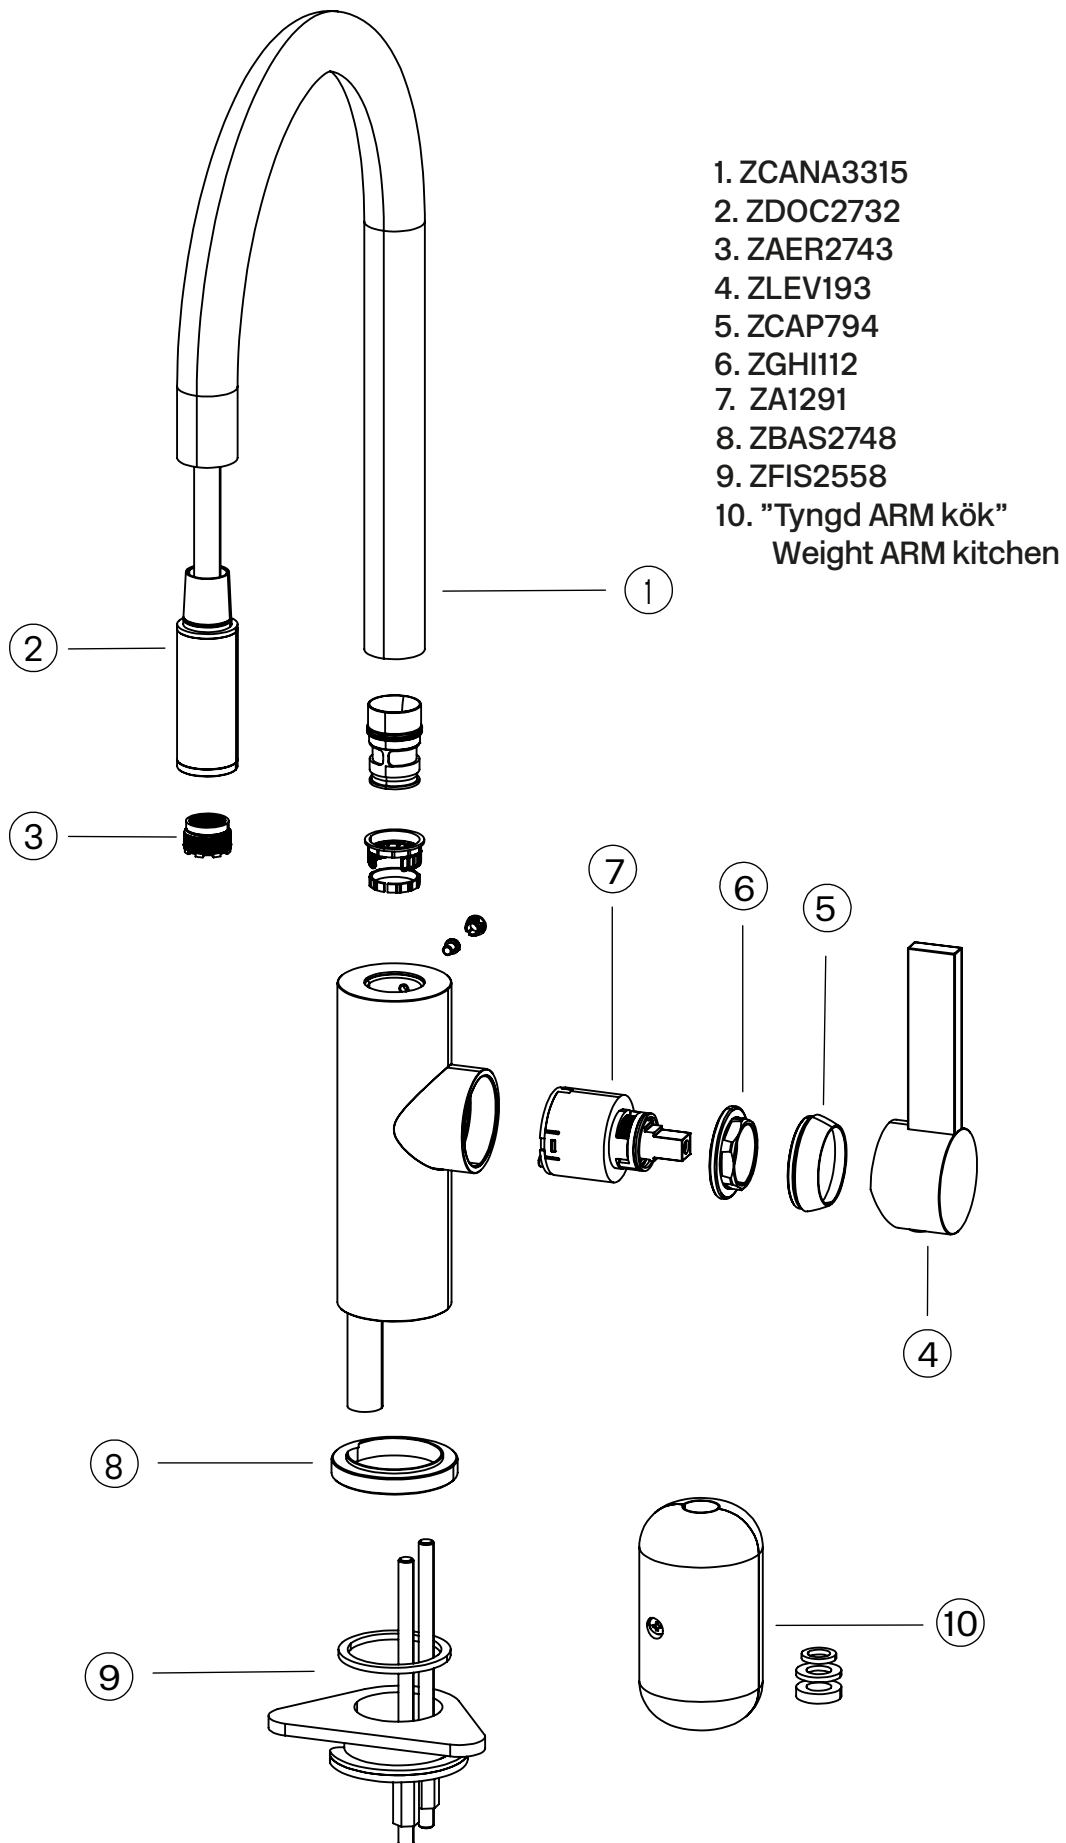

Tapwell

ARM375 Kitchen mixer

ARM375 Krom

Artikkelnummer

ARM375 Krom - 9426356
ARM375 Matt Sort - 9426354
ARM375 Oksiderende Messing - 9426353
ARM375 Oksiderende Kobber - 9426357
ARM375 Bronze - 9426363
ARM375 Graphite - 9426359
ARM375 Black Chrome - 9426364
ARM375 Honey Gold - 9426358
ARM375 Brushed Black Chrome - 9426362
ARM375 Brushed Honey Gold - 9426361
ARM375 Brushed Nickel - 9426360

Besøk vår [YouTube kanal](#) → der du finner instruksjonsfilmer for bytte av keramisk innmat, bytte av perlator mm.

Spesifikasjoner

Antal utgående forbindelser: 1
Dimensjon innløp: 10 mm alt. 3/8"
Lengde på fremspring på utløpsstuss: 210 mm
Med avstenging for oppvaskmaskin: Nei
Sperrbar tut: 60°, 90°, 120°, 150°, 180°, 210°, 240°, 270°
Svingbar tut: Ja

Dimensjoner/Vekt

Emballasje- Dybde: 640 mm
Emballasje- Bredde: 270 mm
Emballasje- Høyde: 80 mm
Produkt-Bredde: 65 mm
Produkt- Dybde: 247 mm
Produkt- Høyde: 439 mm

Tapwell

Tapwell

EXPLOSION DRAWING

FLOWCHART