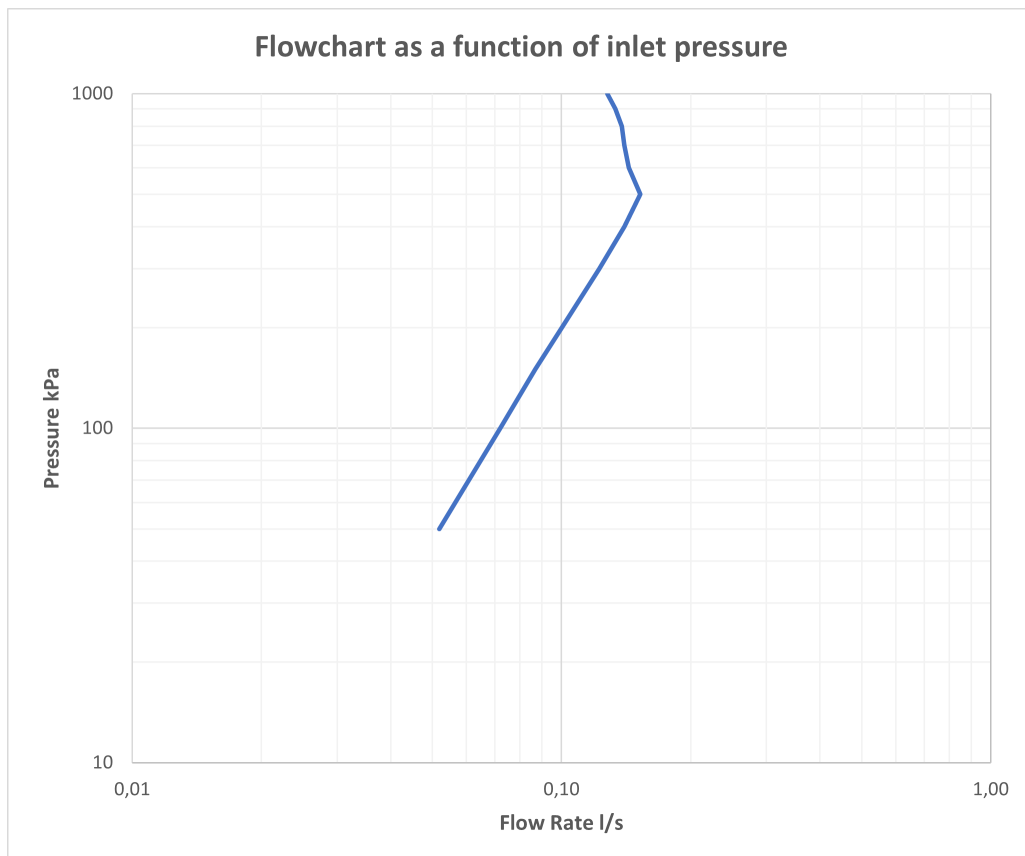

Besøk vår [YouTube kanal](#) → der du finner instruksjonsfilmer for bytte av keramisk innmat, bytte av perlator mm.

Spesifikasjoner

Antal utgående forbindelser: 1
Dimensjon innløp: 10 mm alt. 3/8"
Lengde på fremspring på utløpsstuss: 210 mm
Med avstenging for oppvaskmaskin: Nei
Sperrbar tut: 60°, 90°, 120°, 150°, 180°, 210°, 240°, 270°
Svingbar tut: Ja

Dimensjoner/Vekt

Emballasje- Dybde: 640 mm
Emballasje- Bredde: 270 mm
Emballasje- Høyde: 80 mm
Produkt-Bredde: 65 mm
Produkt- Dybde: 247 mm
Produkt- Høyde: 439 mm

Tapwell

Tapwell

EXPLOSION DRAWING

FLOWCHART

ARM375

DATA

Pressure (kPa)	Flow lit/min	Flow lit/s
50	3,1	0,05
100	4,3	0,07
150	5,2	0,09
200	6,0	0,10
300	7,4	0,12
400	8,4	0,14
500	9,2	0,15
600	8,6	0,14
700	8,4	0,14
800	8,3	0,14
900	8,0	0,13
1000	7,7	0,13