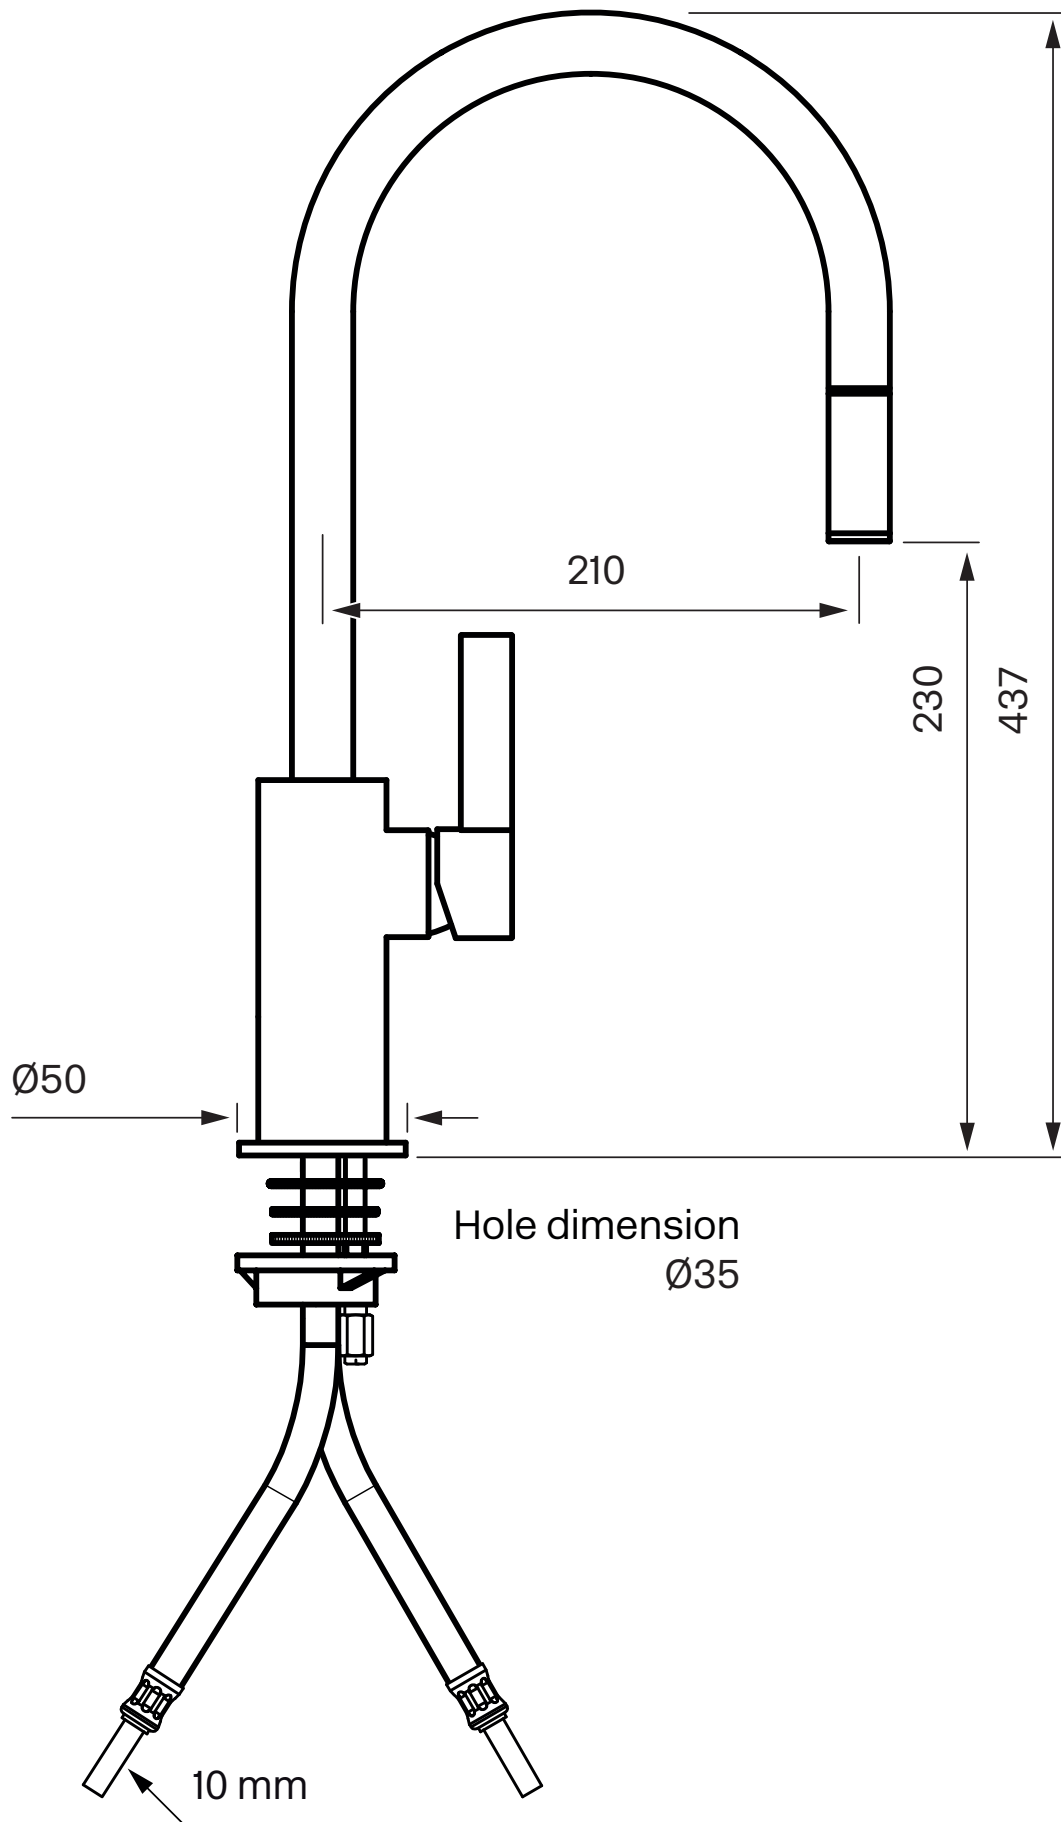

Besøk vår [YouTube kanal](#) → der du finner instruksjonsfilmer for bytte av keramisk innmat, bytte av perlator mm.

Spesifikasjoner

Antal utgående forbindelser: 1
Dimensjon innløp: 10 mm alt. 3/8"
Lengde på fremspring på utløpsstuss: 210 mm
Med avstenging for oppvaskmaskin: Nei
Sperrbar tut: 60°, 90°, 120°, 150°, 180°, 210°, 240°, 270°
Svingbar tut: Ja

Dimensjoner/Vekt

Emballasje- Dybde: 640 mm
Emballasje- Bredde: 270 mm
Emballasje- Høyde: 80 mm
Produkt-Bredde: 65 mm
Produkt- Dybde: 247 mm
Produkt- Høyde: 439 mm

Tapwell

Tapwell

EXPLOSION DRAWING

FLOWCHART