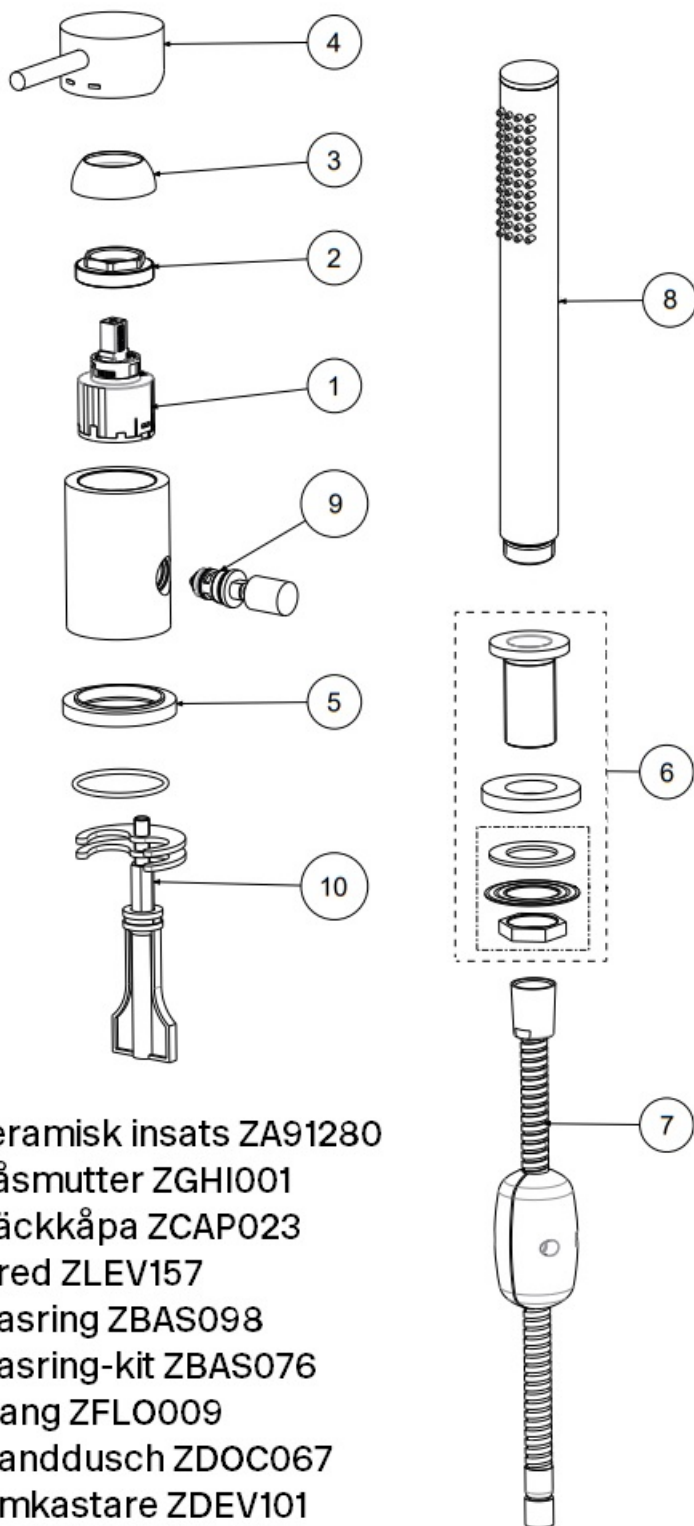

Tapwell

BI048 Deck mounted bath mixer

BI048 Krom

Artikkelnummer

BI048 Krom - 9419856 (NRF.nr:4230708)
BI048 Matt sort - 9421912 (NRF.nr:4230942)
BI048 Oksiderende messing - 9422413 (NRF.nr:4230944)
BI048 Oksiderende kobber - 9422412 (NRF.nr:4230943)
BI048 Bronze - 9426053
BI048 Black Chrome - 9421913 (NRF.nr:4230945)
BI048 Honey Gold - 9422415 (NRF.nr:4230946)
BI048 Brushed Black Chrome - 9422612 (NRF.nr:4230947)
BI048 Brushed Nickel - 9422414 (NRF.nr:4230948)

Besøk vår [YouTube kanal](#) → der du finner instruksjonsfilmer for bytte av keramisk innmat, bytte av perlator mm.

Dimensjoner/Vekt

Emballasje- Dybde: 290 mm
Emballasje- Bredde: 240 mm
Emballasje- Høyde: 140 mm

Tapwell

Tapwell

1. Keramisk insats ZA91280
2. Låsmutter ZGHI001
3. Täckkåpa ZCAP023
4. Vred ZLEV157
5. Basing ZBAS098
6. Basing-kit ZBAS076
7. Slang ZFLO009
8. Handdusch ZDOC067
9. Omkastare ZDEV101
10. Monteringskit ZFIS099