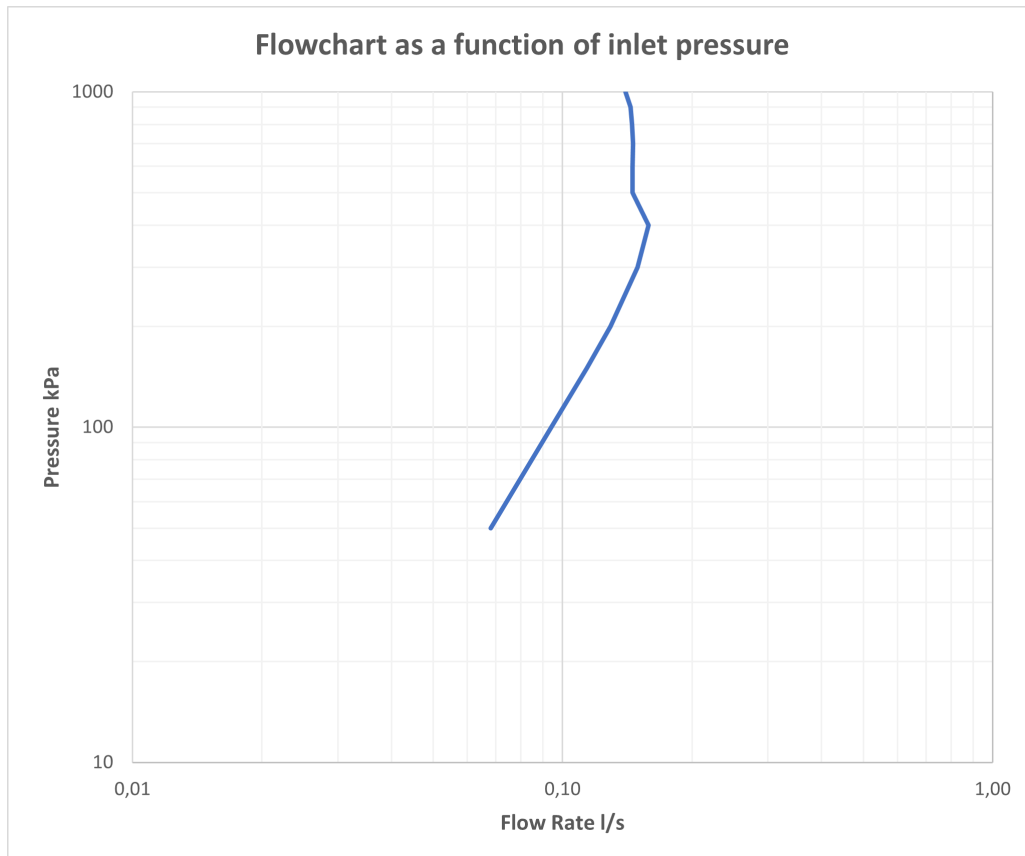

Besøk vår [YouTube kanal](#) → der du finner instruksjonsfilmer for bytte av keramisk innmat, bytte av perlator mm.

Spesifikasjoner

Antal utgående forbindelser: 1
Dimensjon innløp: 10 mm alt. 3/8"
Lengde på fremspring på utløpsstuss: 200 mm
Med avstenging for oppvaskmaskin: Ja
Sperrbar tut: 60°, 90°, 120°, 150°, 180°, 210°, 240°, 270°
Svingbar tut: Ja

Dimensjoner/Vekt

Emballasje- Dybde: 635 mm
Emballasje- Bredde: 270 mm
Emballasje- Høyde: 75 mm
Emballasje- Nettvekt: 3,15 kg
Produkt-Bredde: 55 mm
Produkt- Dybde: 286 mm
Produkt- Høyde: 387 mm

Tapwell

Tapwell

Explosion Drawing

1. ZCANA3335
2. ZAER2688
3. ZLEV193
4. ZCAP794
5. ZGHI112
6. ZA1291
7. ZBAS2556
8. ZFIS2558
9. ZVIT632
10. ZMAN2564

FLOWCHART

ARM384

DATA

Pressure (kPa)	Flow lit/min	Flow lit/s
50	4,1	0,07
100	5,7	0,09
150	6,8	0,11
200	7,8	0,13
300	9,0	0,15
400	9,5	0,16
500	8,7	0,15
600	8,7	0,15
700	8,8	0,15
800	8,7	0,14
900	8,6	0,14
1000	8,4	0,14