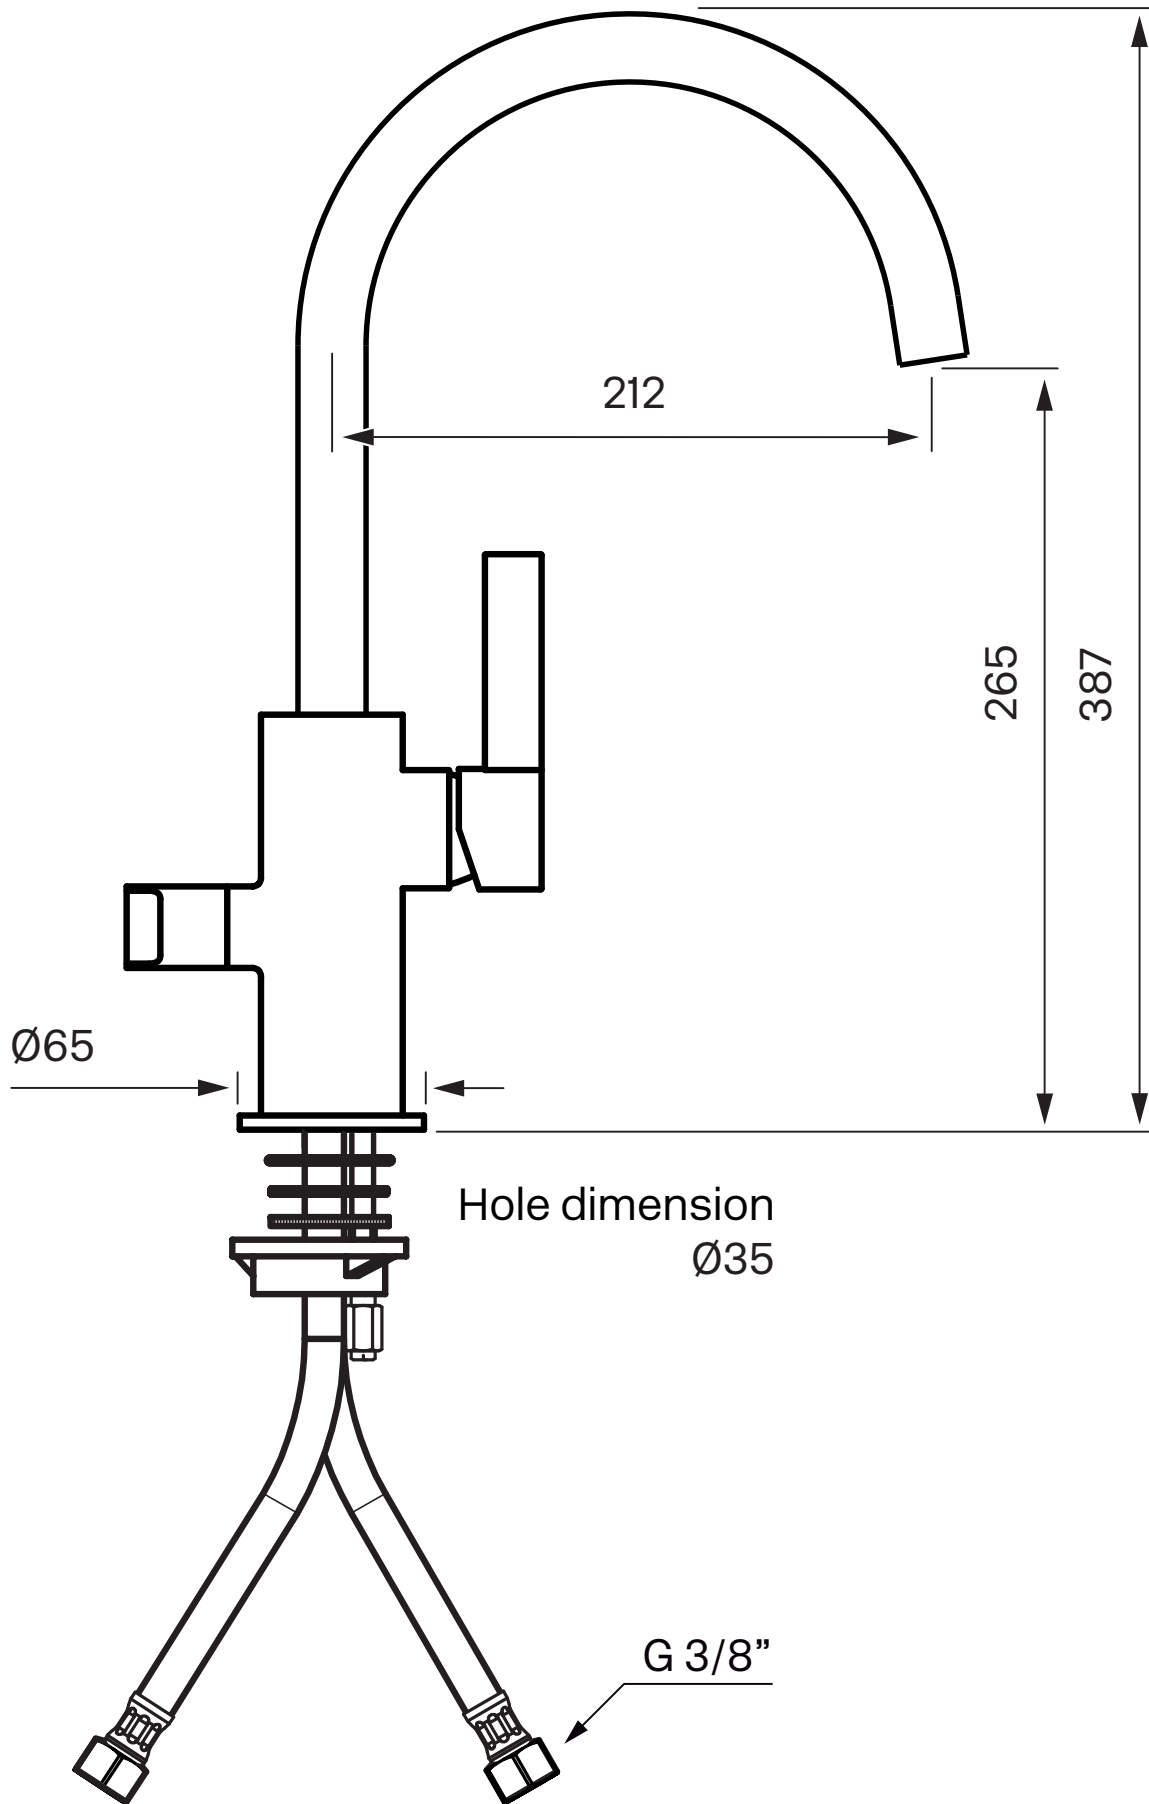

Tapwell

ARM384 Kitchen mixer

ARM384 Krom

Artikkelnummer

ARM384 Krom - 9426265
ARM384 Matt Sort - 9426267
ARM384 Oksiderende Messing - 9426266
ARM384 Oksiderende Kobber - 9426268
ARM384 Bronze - 9426272
ARM384 Graphite - 9426274
ARM384 Black Chrome - 9426273
ARM384 Honey Gold - 9426269
ARM384 Brushed Black Chrome - 9426590
ARM384 Brushed Honey Gold - 9426271
ARM384 Brushed Nickel - 9426270

Besøk vår [YouTube kanal](#) → der du finner instruksjonsfilmer for bytte av keramisk innmat, bytte av perlator mm.

Spesifikasjoner

Antal utgående forbindelser: 1
Dimensjon innløp: 10 mm alt. 3/8"
Lengde på fremspring på utløpsstuss: 200 mm
Med avstenging for oppvaskmaskin: Ja
Sperrbar tut: 60°, 90°, 120°, 150°, 180°, 210°, 240°, 270°
Svingbar tut: Ja

Dimensjoner/Vekt

Emballasje- Dybde: 635 mm
Emballasje- Bredde: 270 mm
Emballasje- Høyde: 75 mm
Emballasje- Nettvekt: 3,15 kg
Produkt-Bredde: 55 mm
Produkt- Dybde: 286 mm
Produkt- Høyde: 387 mm

Tapwell

Tapwell

Explosion Drawing

1. ZCANA3335
2. ZAER2688
3. ZLEV193
4. ZCAP794
5. ZGHI112
6. ZA1291
7. ZBAS2556
8. ZFIS2558
9. ZVIT632
10. ZMAN2564

FLOWCHART

ARM384

DATA

Pressure (kPa)	Flow lit/min	Flow lit/s
50	4,1	0,07
100	5,7	0,09
150	6,8	0,11
200	7,8	0,13
300	9,0	0,15
400	9,5	0,16
500	8,7	0,15
600	8,7	0,15
700	8,8	0,15
800	8,7	0,14
900	8,6	0,14
1000	8,4	0,14