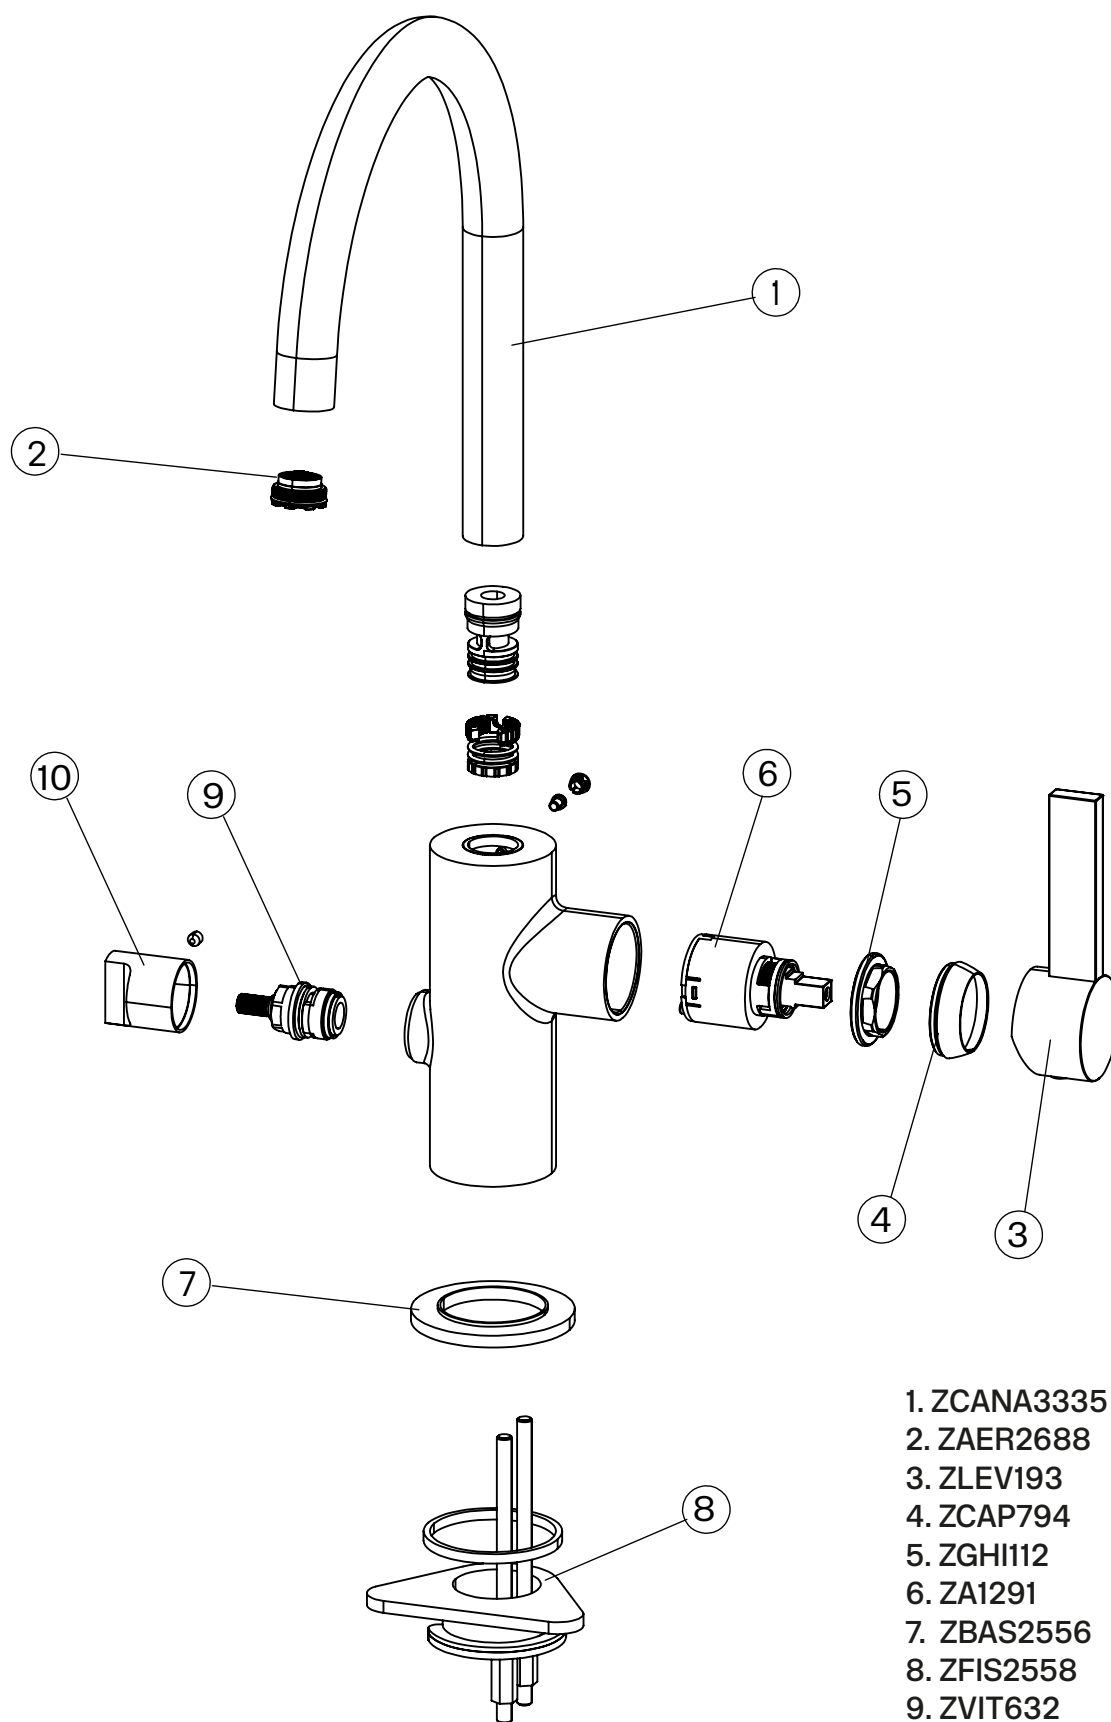

Besøk vår [YouTube kanal](#) → der du finner instruksjonsfilmer for bytte av keramisk innmat, bytte av perlator mm.

Spesifikasjoner

Antal utgående forbindelser: 1
Dimensjon innløp: 10 mm alt. 3/8"
Lengde på fremspring på utløpsstuss: 200 mm
Med avstenging for oppvaskmaskin: Ja
Sperrbar tut: 60°, 90°, 120°, 150°, 180°, 210°, 240°, 270°
Svingbar tut: Ja

Dimensjoner/Vekt

Emballasje- Dybde: 635 mm
Emballasje- Bredde: 270 mm
Emballasje- Høyde: 75 mm
Emballasje- Nettvekt: 3,15 kg
Produkt-Bredde: 55 mm
Produkt- Dybde: 286 mm
Produkt- Høyde: 387 mm

Tapwell

Tapwell

Explosion Drawing

1. ZCANA3335
2. ZAER2688
3. ZLEV193
4. ZCAP794
5. ZGHI112
6. ZA1291
7. ZBAS2556
8. ZFIS2558
9. ZVIT632
10. ZMAN2564

FLOWCHART

ARM384

DATA

Pressure (kPa)	Flow lit/min	Flow lit/s
50	4,1	0,07
100	5,7	0,09
150	6,8	0,11
200	7,8	0,13
300	9,0	0,15
400	9,5	0,16
500	8,7	0,15
600	8,7	0,15
700	8,8	0,15
800	8,7	0,14
900	8,6	0,14
1000	8,4	0,14