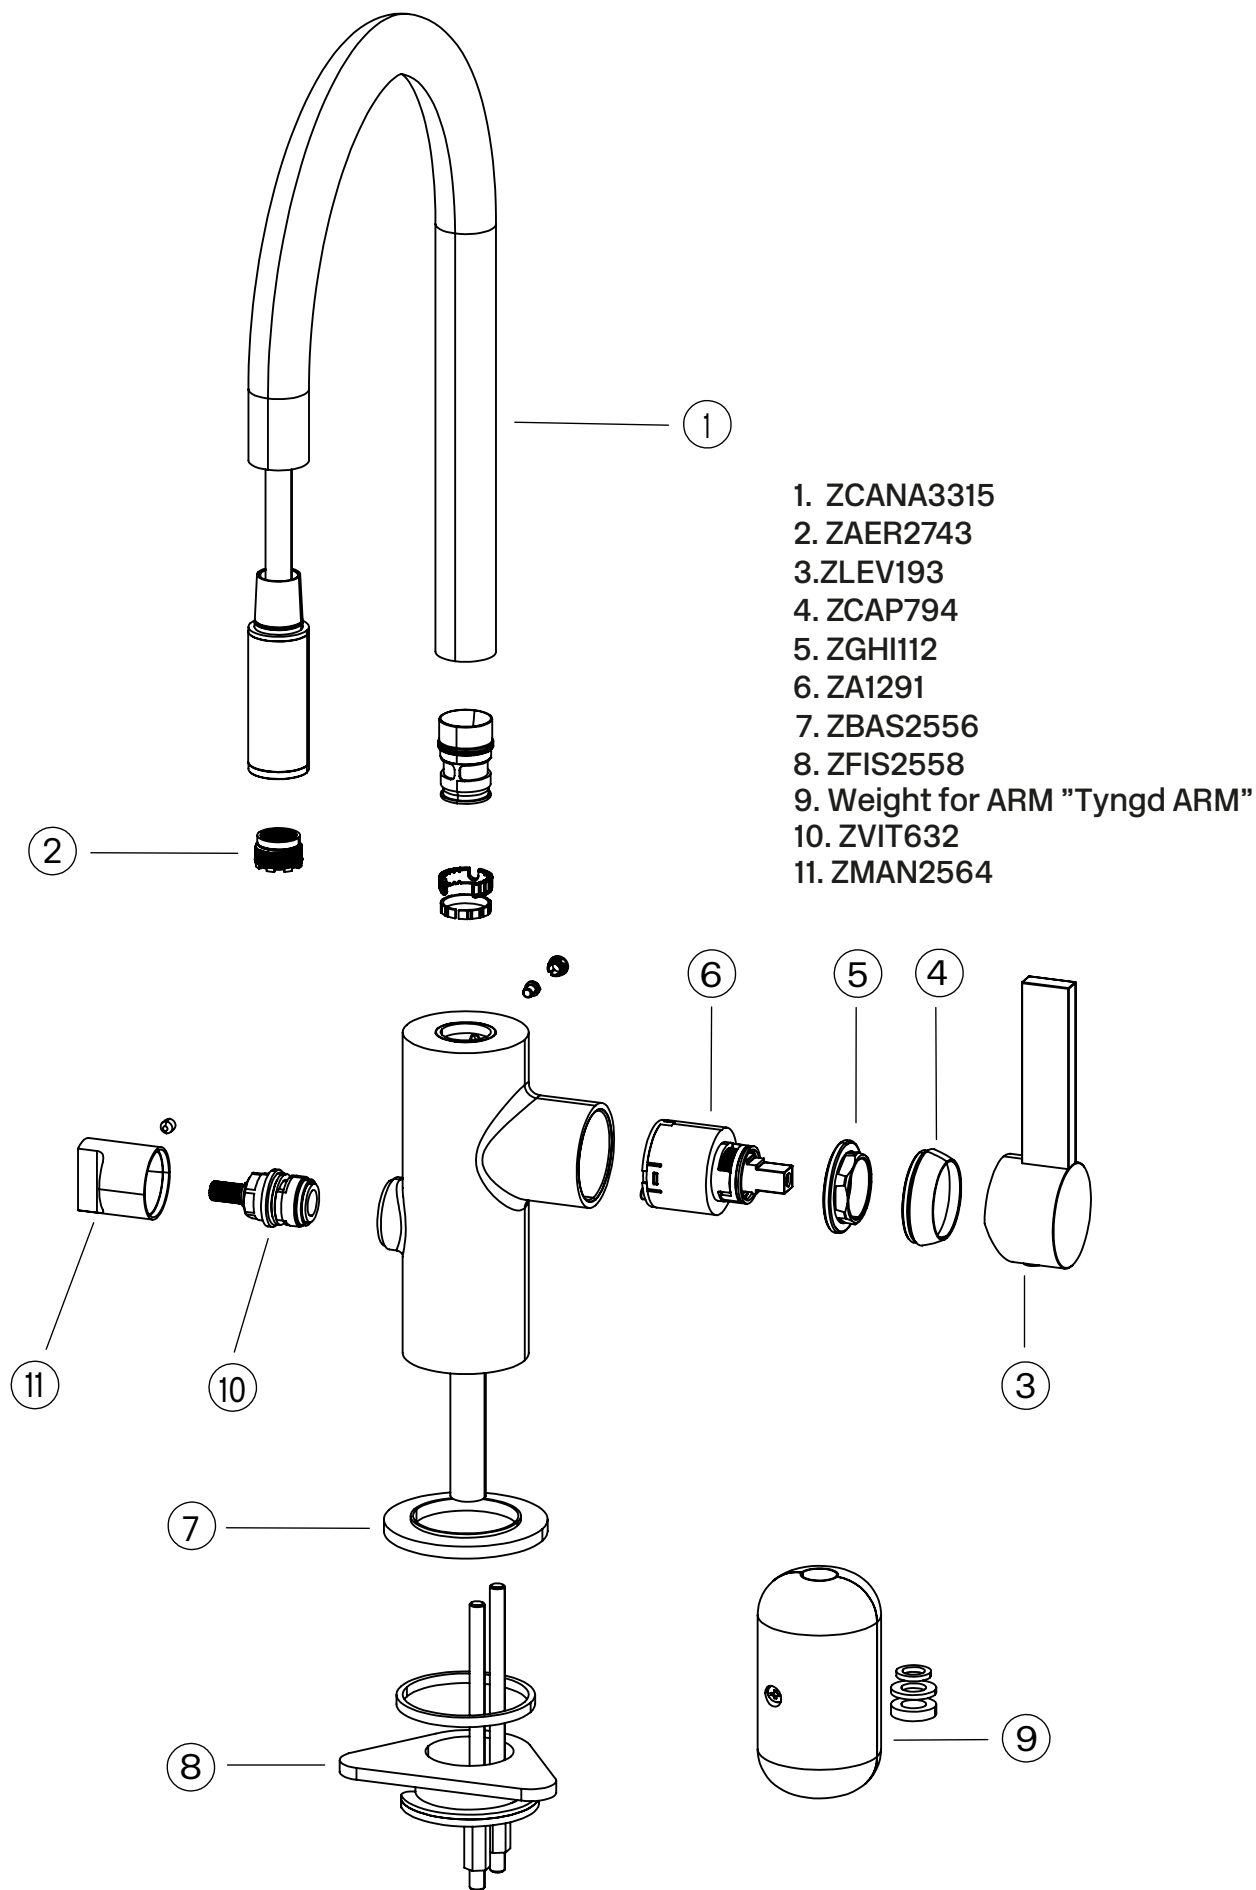

Besøk vår [YouTube kanal](#) → der du finner instruksjonsfilmer for bytte av keramisk innmat, bytte av perlator mm.

Spesifikasjoner

Antal utgående forbindelser: 1
Dimensjon innløp: 10 mm alt. 3/8"
Lengde på fremspring på utløpsstuss: 210 mm
Med avstenging for oppvaskmaskin: Ja
Sperrbar tut: 90°, 60°, 120°, 150°, 180°, 210°, 240°, 270°
Svingbar tut: Ja

Dimensjoner/Vekt

Emballasje- Dybde: 635 mm
Emballasje- Bredde: 270 mm
Emballasje- Høyde: 75 mm
Emballasje- Nettvekt: 5,00 kg
Produkt-Bredde: 65 mm
Produkt- Dybde: 284 mm
Produkt- Høyde: 437 mm

Tapwell

Tapwell

Explosion Drawing

FLOWCHART

ARM385

DATA

Pressure (kPa)	Flow lit/min	Flow lit/s
50	3,1	0,05
100	4,3	0,07
150	5,2	0,09
200	6,0	0,10
300	7,4	0,12
400	8,4	0,14
500	9,2	0,15
600	8,6	0,14
700	8,4	0,14
800	8,2	0,14
900	8,0	0,13
1000	7,7	0,13