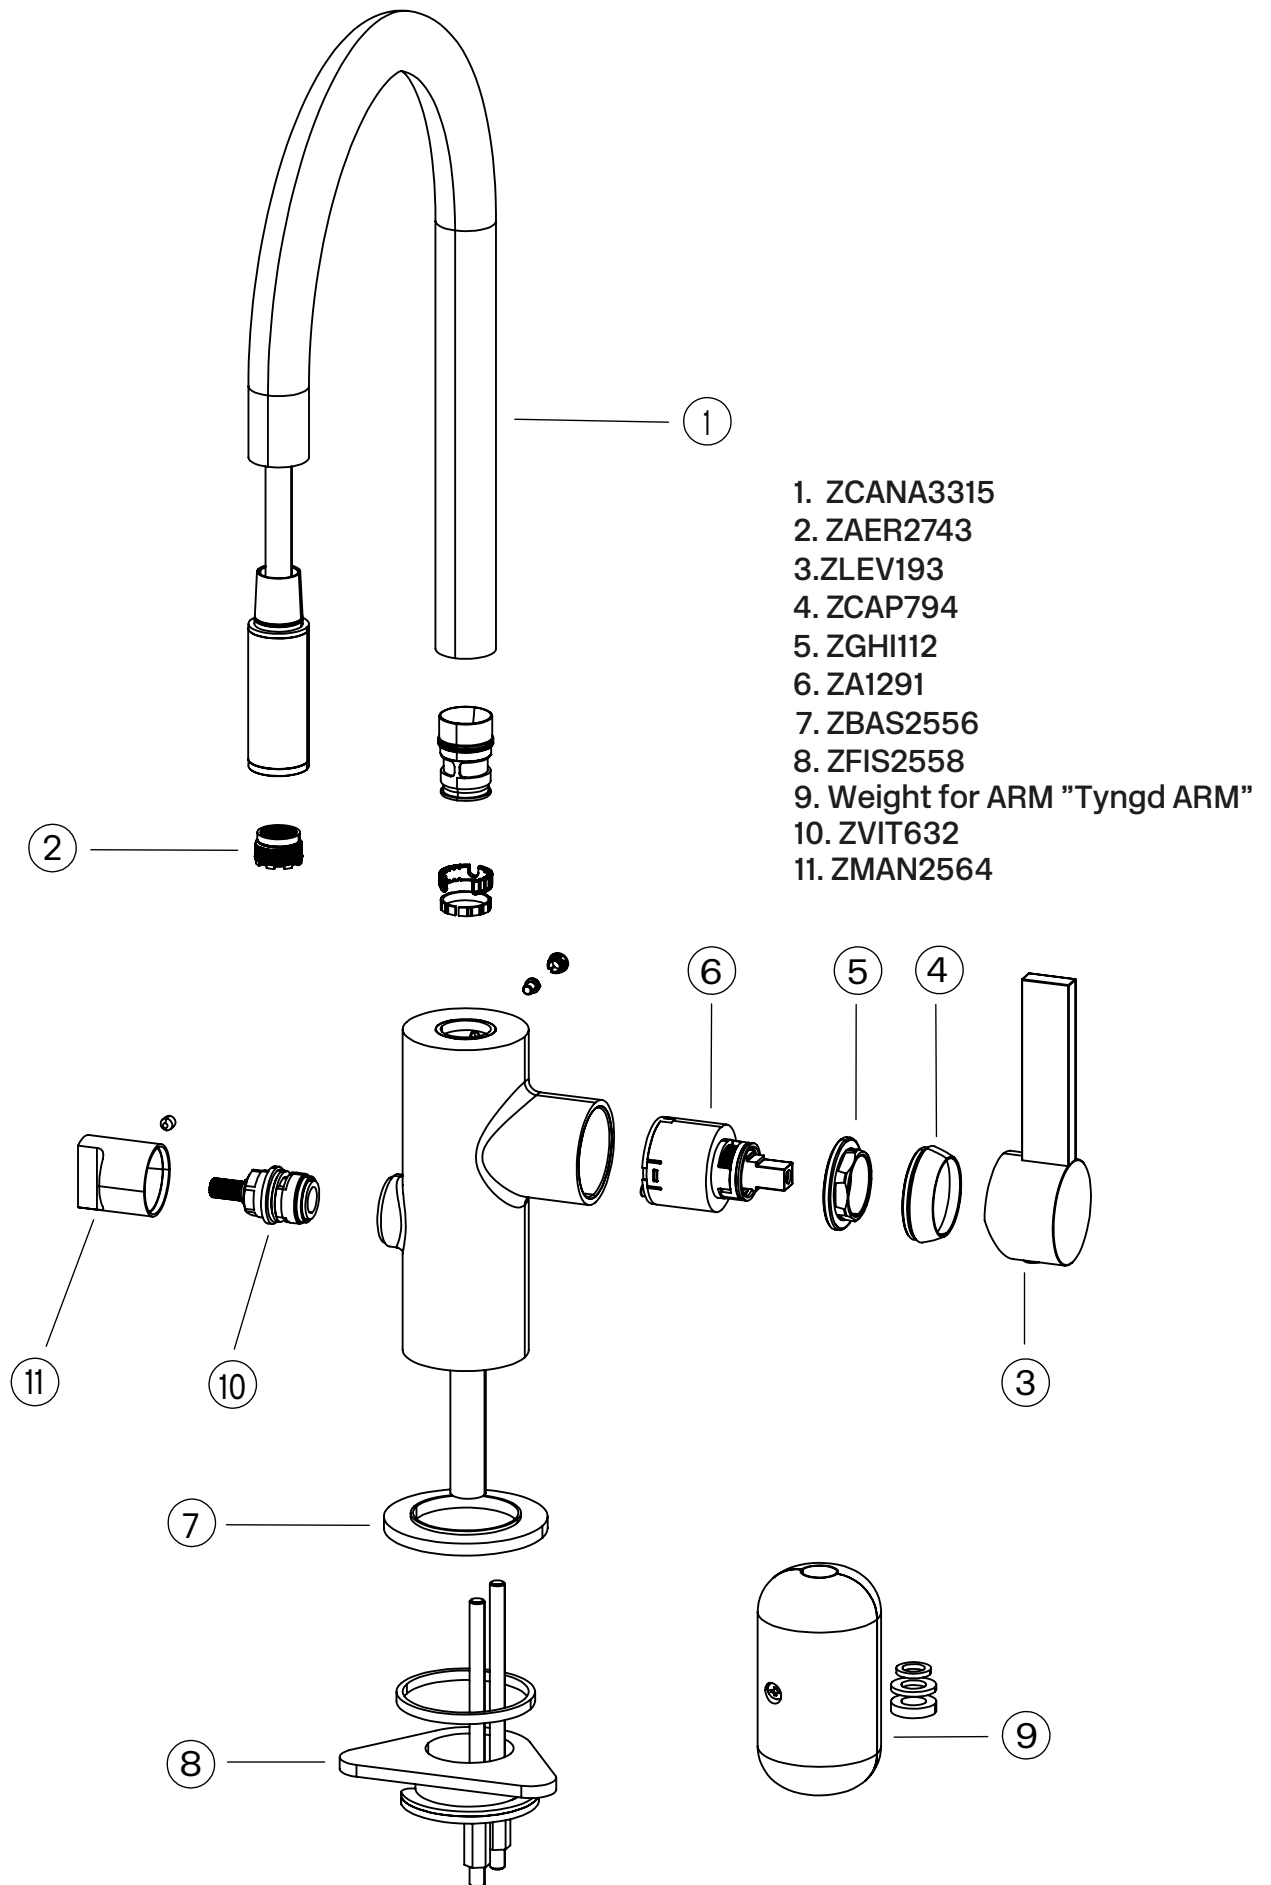

Besøk vår [YouTube kanal](#) → der du finner instruksjonsfilmer for bytte av keramisk innmat, bytte av perlator mm.

Spesifikasjoner

Antal utgående forbindelser: 1
Dimensjon innløp: 10 mm alt. 3/8"
Lengde på fremspring på utløpsstuss: 210 mm
Med avstenging for oppvaskmaskin: Ja
Sperrbar tut: 90°, 60°, 120°, 150°, 180°, 210°, 240°, 270°
Svingbar tut: Ja

Dimensjoner/Vekt

Emballasje- Dybde: 635 mm
Emballasje- Bredde: 270 mm
Emballasje- Høyde: 75 mm
Emballasje- Nettvekt: 5,00 kg
Produkt-Bredde: 65 mm
Produkt- Dybde: 284 mm
Produkt- Høyde: 437 mm

Tapwell

Tapwell

Explosion Drawing

FLOWCHART

ARM385

DATA

Pressure (kPa)	Flow lit/min	Flow lit/s
50	3,1	0,05
100	4,3	0,07
150	5,2	0,09
200	6,0	0,10
300	7,4	0,12
400	8,4	0,14
500	9,2	0,15
600	8,6	0,14
700	8,4	0,14
800	8,2	0,14
900	8,0	0,13
1000	7,7	0,13