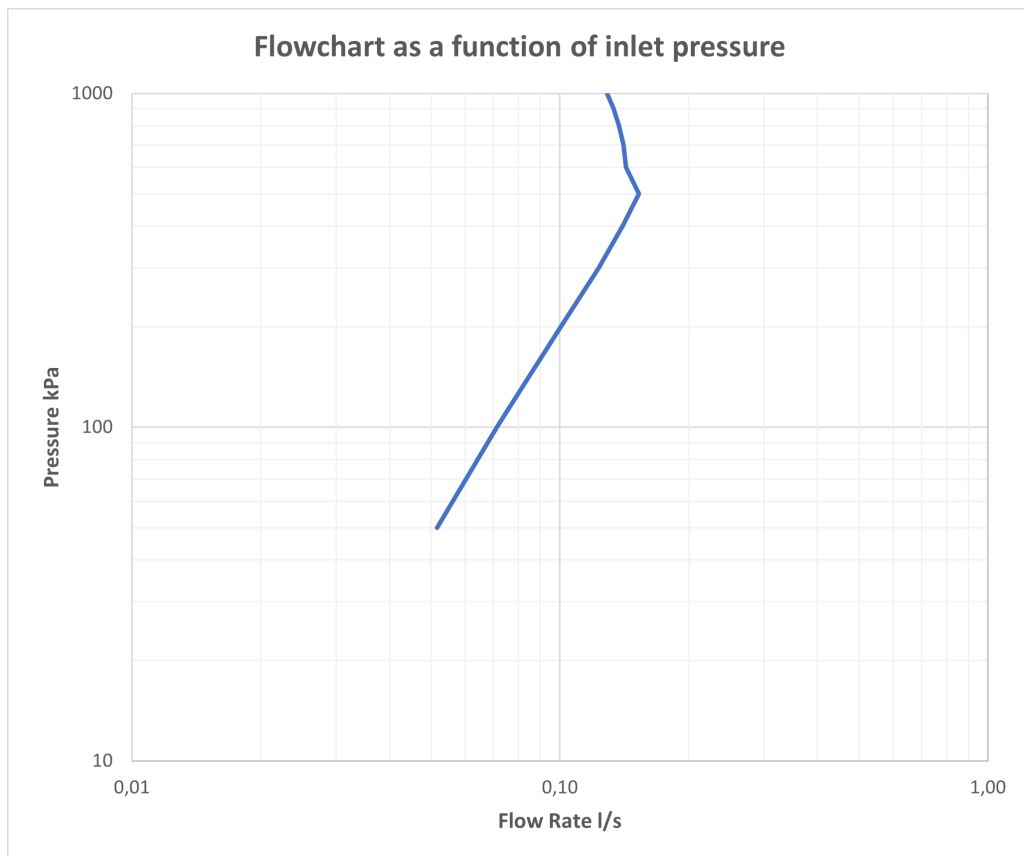

Besøk vår [YouTube kanal](#) → der du finner instruksjonsfilmer for bytte av keramisk innmat, bytte av perlator mm.

Spesifikasjoner

Antal utgående forbindelser: 1
Dimensjon innløp: 10 mm alt. 3/8"
Lengde på fremspring på utløpsstuss: 210 mm
Med avstenging for oppvaskmaskin: Ja
Sperrbar tut: 90°, 60°, 120°, 150°, 180°, 210°, 240°, 270°
Svingbar tut: Ja

Explosion Drawing

FLOWCHART

ARM385

DATA

Pressure (kPa)	Flow lit/min	Flow lit/s
50	3,1	0,05
100	4,3	0,07
150	5,2	0,09
200	6,0	0,10
300	7,4	0,12
400	8,4	0,14
500	9,2	0,15
600	8,6	0,14
700	8,4	0,14
800	8,2	0,14
900	8,0	0,13
1000	7,7	0,13