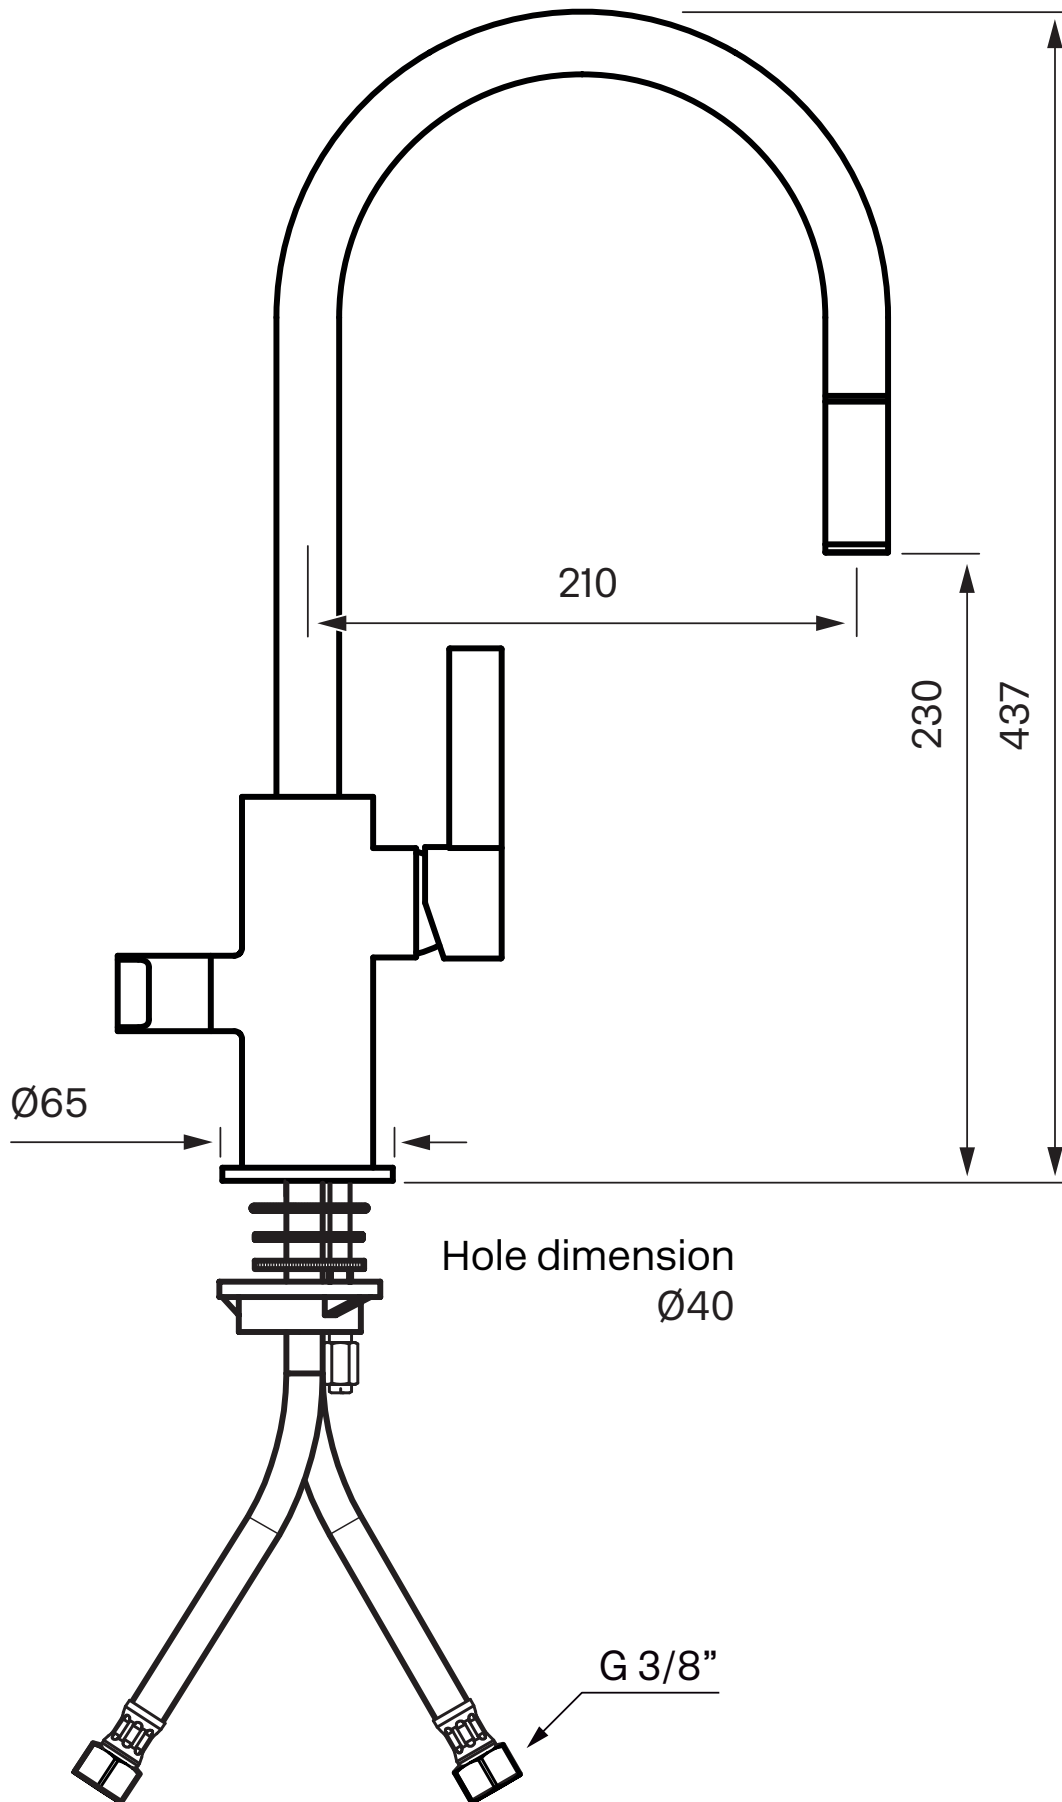

Tapwell

ARM385 Kitchen mixer

ARM385 Krom

Artikkelnummer

ARM385 Krom - 9426341
ARM385 Matt Sort - 9426340
ARM385 Oksiderende Messing - 9426339
ARM385 Oksiderende Kobber - 9426344
ARM385 Bronze - 9426349
ARM385 Graphite - 9426351
ARM385 Black Chrome - 9426350
ARM385 Honey Gold - 9426345
ARM385 Brushed Black Chrome - 9426348
ARM385 Brushed Honey Gold - 9426347
ARM385 Brushed Nickel - 9426346

Besøk vår [YouTube kanal](#) → der du finner instruksjonsfilmer for bytte av keramisk innmat, bytte av perlator mm.

Spesifikasjoner

Antal utgående forbindelser: 1
Dimensjon innløp: 10 mm alt. 3/8"
Lengde på fremspring på utløpsstuss: 210 mm
Med avstenging for oppvaskmaskin: Ja
Sperrbar tut: 90°, 60°, 120°, 150°, 180°, 210°, 240°, 270°
Svingbar tut: Ja

Dimensjoner/Vekt

Emballasje- Dybde: 635 mm
Emballasje- Bredde: 270 mm
Emballasje- Høyde: 75 mm
Emballasje- Nettvekt: 5,00 kg
Produkt-Bredde: 65 mm
Produkt- Dybde: 284 mm
Produkt- Høyde: 437 mm

Tapwell

Tapwell