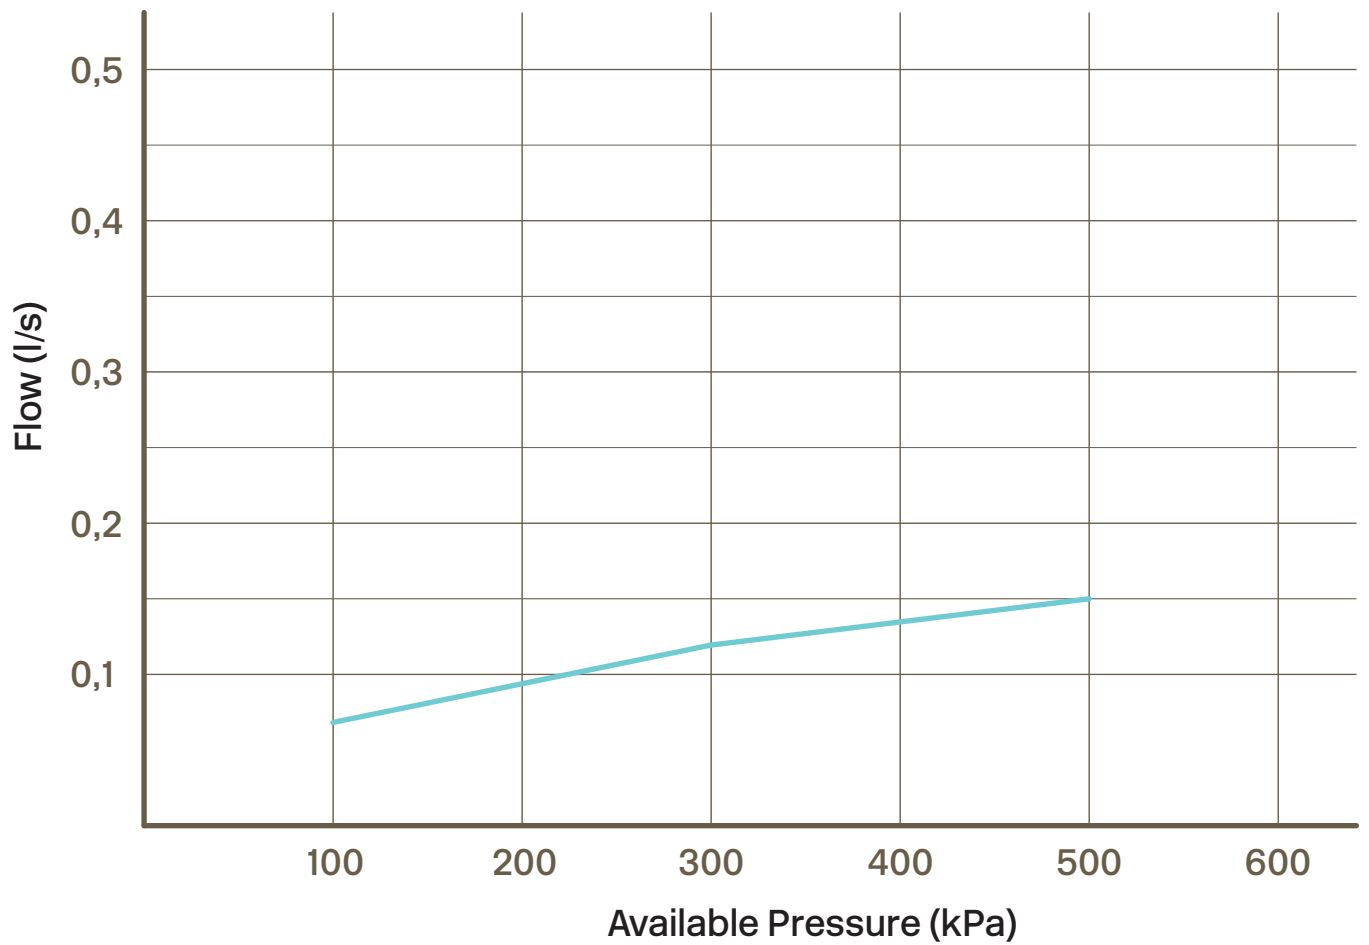

Besøk vår [YouTube kanal](#) → der du finner instruksjonsfilmer for bytte av keramisk innmat, bytte av perlator mm.

Spesifikasjoner

Antal utgående forbindelser: 1
Dimensjon innløp: 10 mm alt. 3/8"
Lydklasse (EN-IAO 3822 / DIN-52 218): Grupp I, <=20 dB(A)
Lengde på fremspring på utløpsstuss: 240 mm
Maksimal vannmengde: 0,11
Med avstenging for oppvaskmaskin: Ja
Sperrbar tut: 120°, 160°
Svingbar tut: Ja

Tapwell

Tapwell

Explosion Drawing

1. ZCAN201
2. ZDOC094
3. ZMAN100
4. ZVIT072
5. ZRAC082
6. ZA91151
7. ZGHI010
8. ZCAP034
9. ZLEV137
10. ZBAS097
11. ZACC258
12. ZFIS885

Tapwell

Pressure Drop

— = Mixed
Temperature