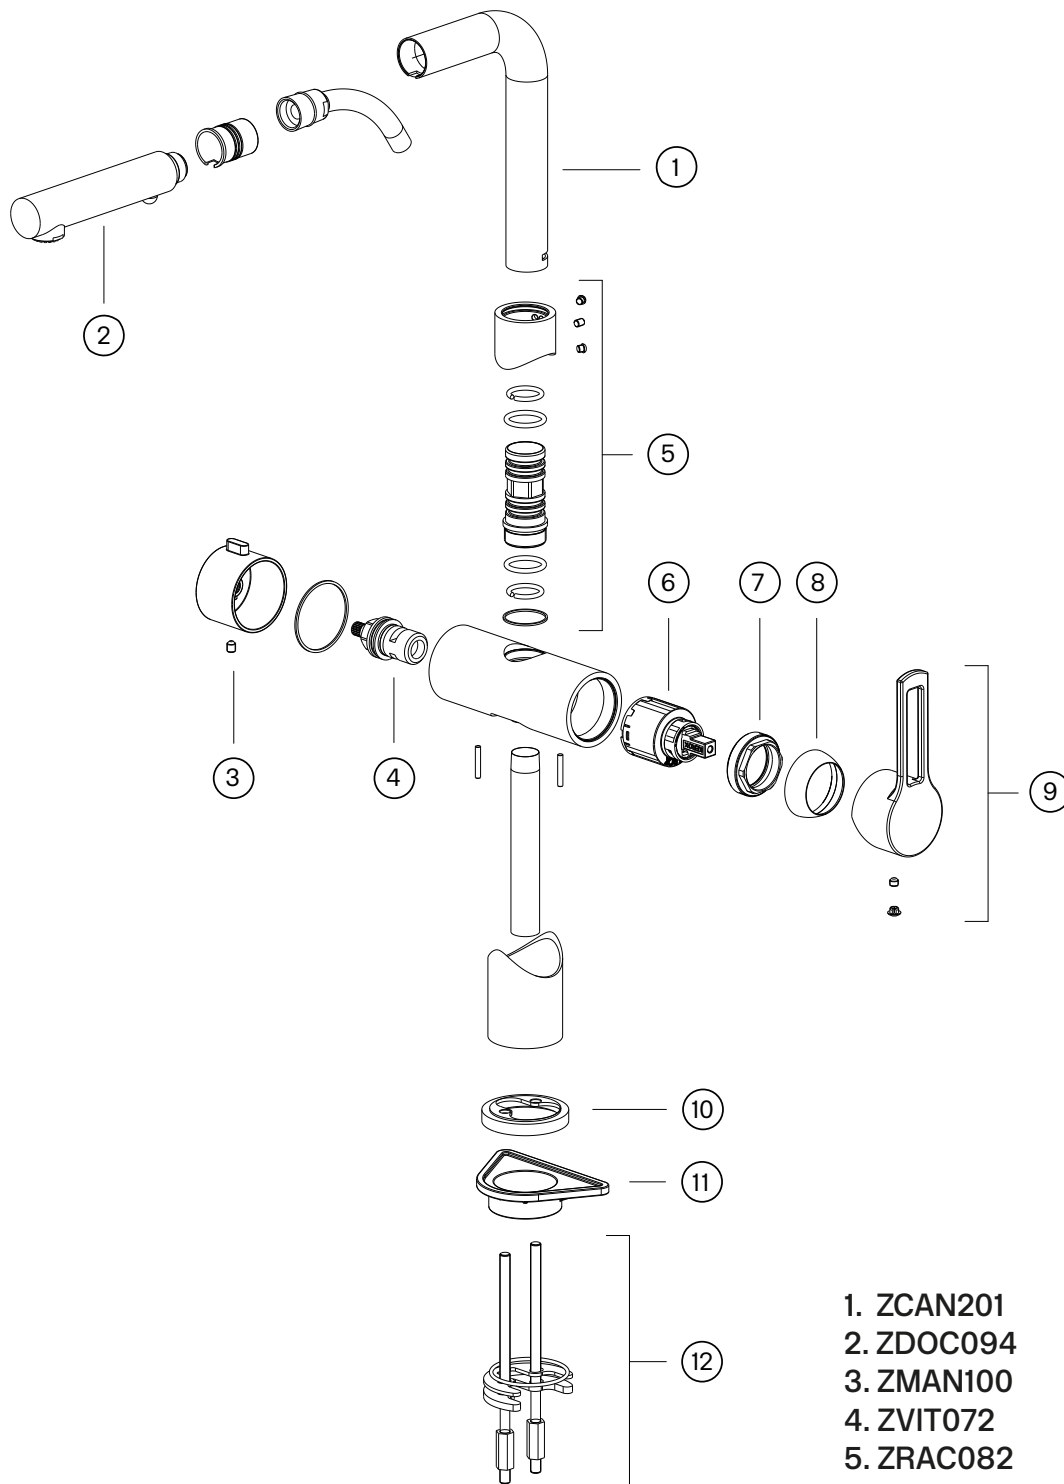

Tapwell

RIN887 Kitchen mixer

RIN887 Krom

Artikkelnummer

RIN887 Krom - 4230377 (NRF.nr:4230377)

RIN887 Matt Sort - 9424256

Kjøkkenbatteri med avstengning for oppvaskmaskin og to-strålig uttrekkbar hånddusj.

Tapwell

Besøk vår [YouTube kanal](#) → der du finner instruksjonsfilmer for bytte av keramisk innmat, bytte av perlator mm.

Spesifikasjoner

Antal utgående forbindelser: 1
Dimensjon innløp: 10 mm alt. 3/8"
Lydklasse (EN-IAO 3822 / DIN-52 218): Grupp I, <=20 dB(A)
Lengde på fremspring på utløpsstuss: 240 mm
Maksimal vannmengde: 0,11
Med avstenging for oppvaskmaskin: Ja
Sperrbar tut: 120°, 160°
Svingbar tut: Ja

Dimensjoner/Vekt

Emballasje- Dybde: 430 mm
Emballasje- Bredde: 260 mm
Emballasje- Høyde: 80 mm
Emballasje- Nettovekt: 2,90 kg
Emballasje- Volum: 0,01 m³
Byggehøyde underside av uttak: 256 mm
Produkt-Bredde: 174 mm
Produkt- Dybde: 265 mm
Produkt- Høyde: 287 mm
Total høyde: 287 mm

Tapwell

Tapwell

Explosion Drawing

1. ZCAN201
2. ZDOC094
3. ZMAN100
4. ZVIT072
5. ZRAC082
6. ZA91151
7. ZGHI010
8. ZCAP034
9. ZLEV137
10. ZBAS097
11. ZACC258
12. ZFIS885

Tapwell

Pressure Drop

— = Mixed
Temperature