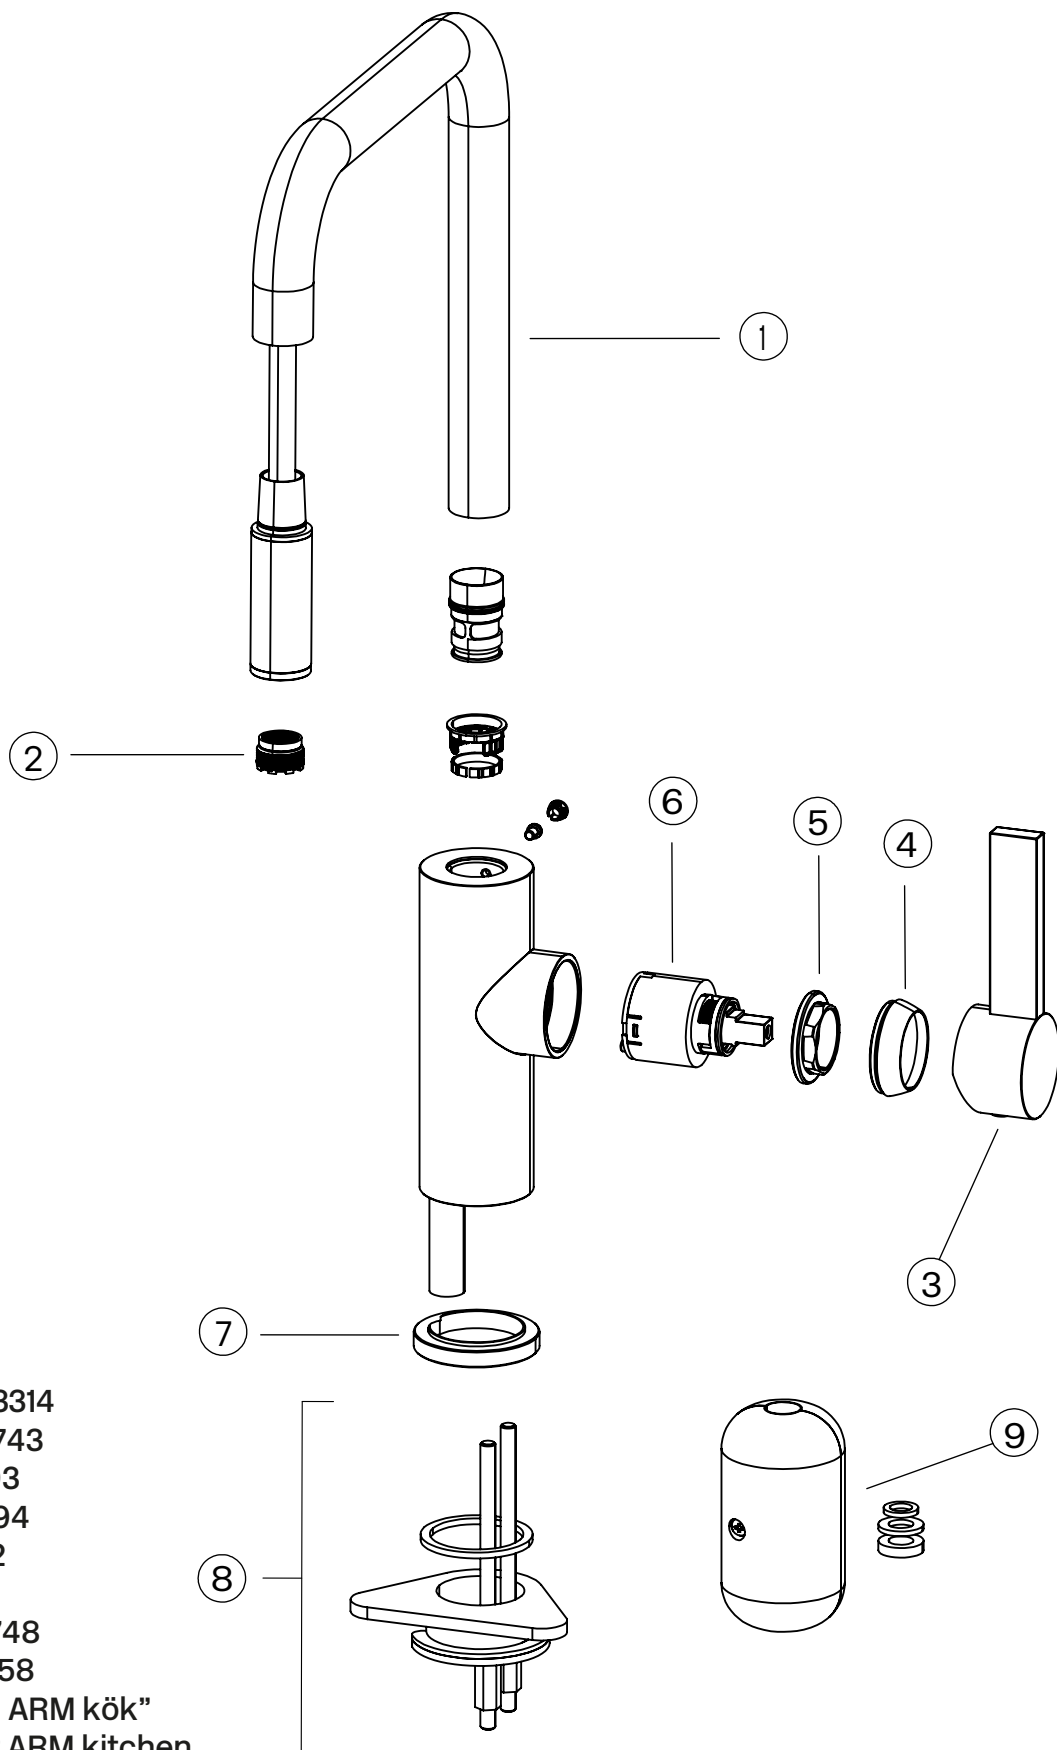

Besøk vår [YouTube kanal](#) → der du finner instruksjonsfilmer for bytte av keramisk innmat, bytte av perlator mm.

Spesifikasjoner

Antal utgående forbindelser: 1
Dimensjon innløp: 10 mm alt. 3/8"
Lengde på fremspring på utløpsstuss: 221 mm
Med avstenging for oppvaskmaskin: Ja
Sperrbar tut: 60°, 90°, 120°, 150°, 180°, 210°, 240°, 270°
Svingbar tut: Ja

Dimensjoner/Vekt

Emballasje- Dybde: 635 mm
Emballasje- Bredde: 270 mm
Emballasje- Høyde: 75 mm
Emballasje- Nettovekt: 4,30 kg
Emballasje- Volum: 0,01 m³
Produkt-Bredde: 65 mm
Produkt- Høyde: 362 mm

Tapwell

Tapwell

EXPLOSION DRAWING

1. ZCANA3314
2. ZAER2743
3. ZLEV193
4. ZCAP794
5. ZGHI112
6. ZA1291
7. ZBAS2748
8. ZFIS2558
9. "Tyngd ARM kök"
Weight ARM kitchen

FLOWCHART

ARM577

DATA

Pressure (kPa)	Flow lit/min	Flow lit/s
50	3,5	0,06
100	4,4	0,07
150	5,1	0,08
200	5,8	0,10
300	7,1	0,12
400	8,1	0,13
500	8,9	0,15
600	8,9	0,15
700	8,4	0,14
800	8,3	0,14
900	8,1	0,14
1000	7,8	0,13