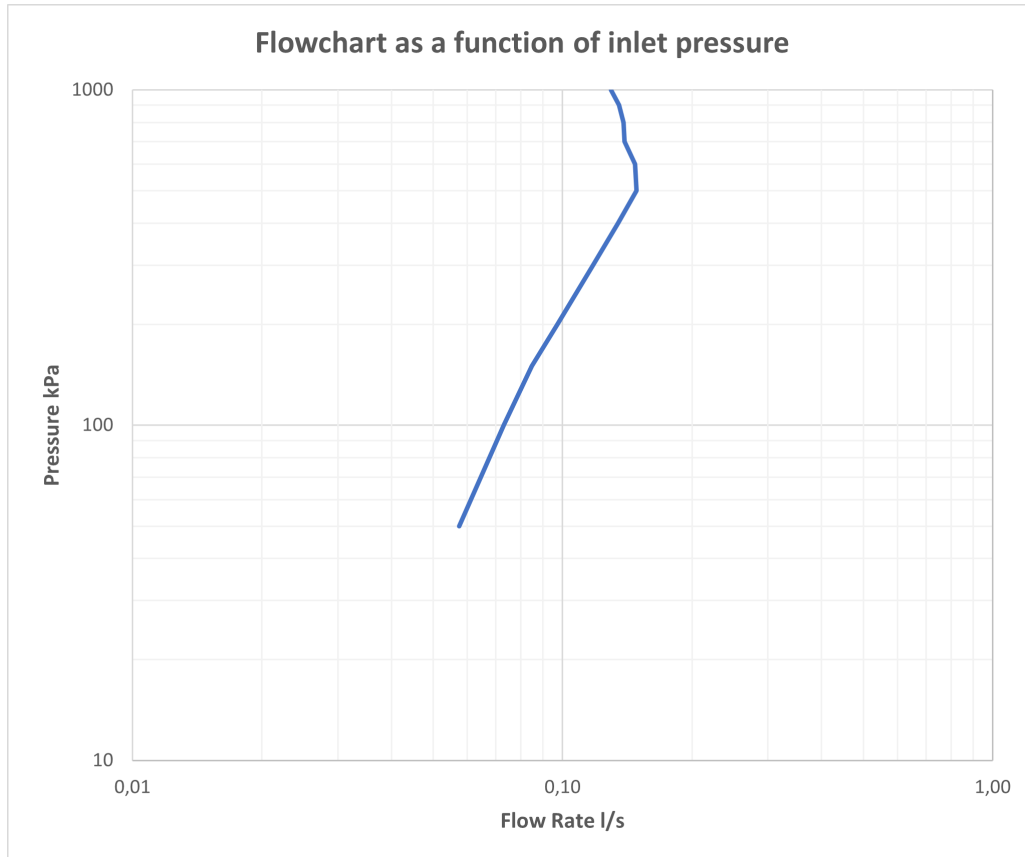

Besøk vår [YouTube kanal](#) → der du finner instruksjonsfilmer for bytte av keramisk innmat, bytte av perlator mm.

Spesifikasjoner

Antal utgående forbindelser: 1
Dimensjon innløp: 10 mm alt. 3/8"
Lengde på fremspring på utløpsstuss: 221 mm
Med avstenging for oppvaskmaskin: Ja
Sperrbar tut: 60°, 90°, 120°, 150°, 180°, 210°, 240°, 270°
Svingbar tut: Ja

Tapwell

EXPLOSION DRAWING

1. ZCANA3314
2. ZAER2743
3. ZLEV193
4. ZCAP794
5. ZGHI112
6. ZA1291
7. ZBAS2748
8. ZFIS2558
9. "Tyngd ARM kök"
Weight ARM kitchen

FLOWCHART

ARM577

DATA

Pressure (kPa)	Flow lit/min	Flow lit/s
50	3,5	0,06
100	4,4	0,07
150	5,1	0,08
200	5,8	0,10
300	7,1	0,12
400	8,1	0,13
500	8,9	0,15
600	8,9	0,15
700	8,4	0,14
800	8,3	0,14
900	8,1	0,14
1000	7,8	0,13