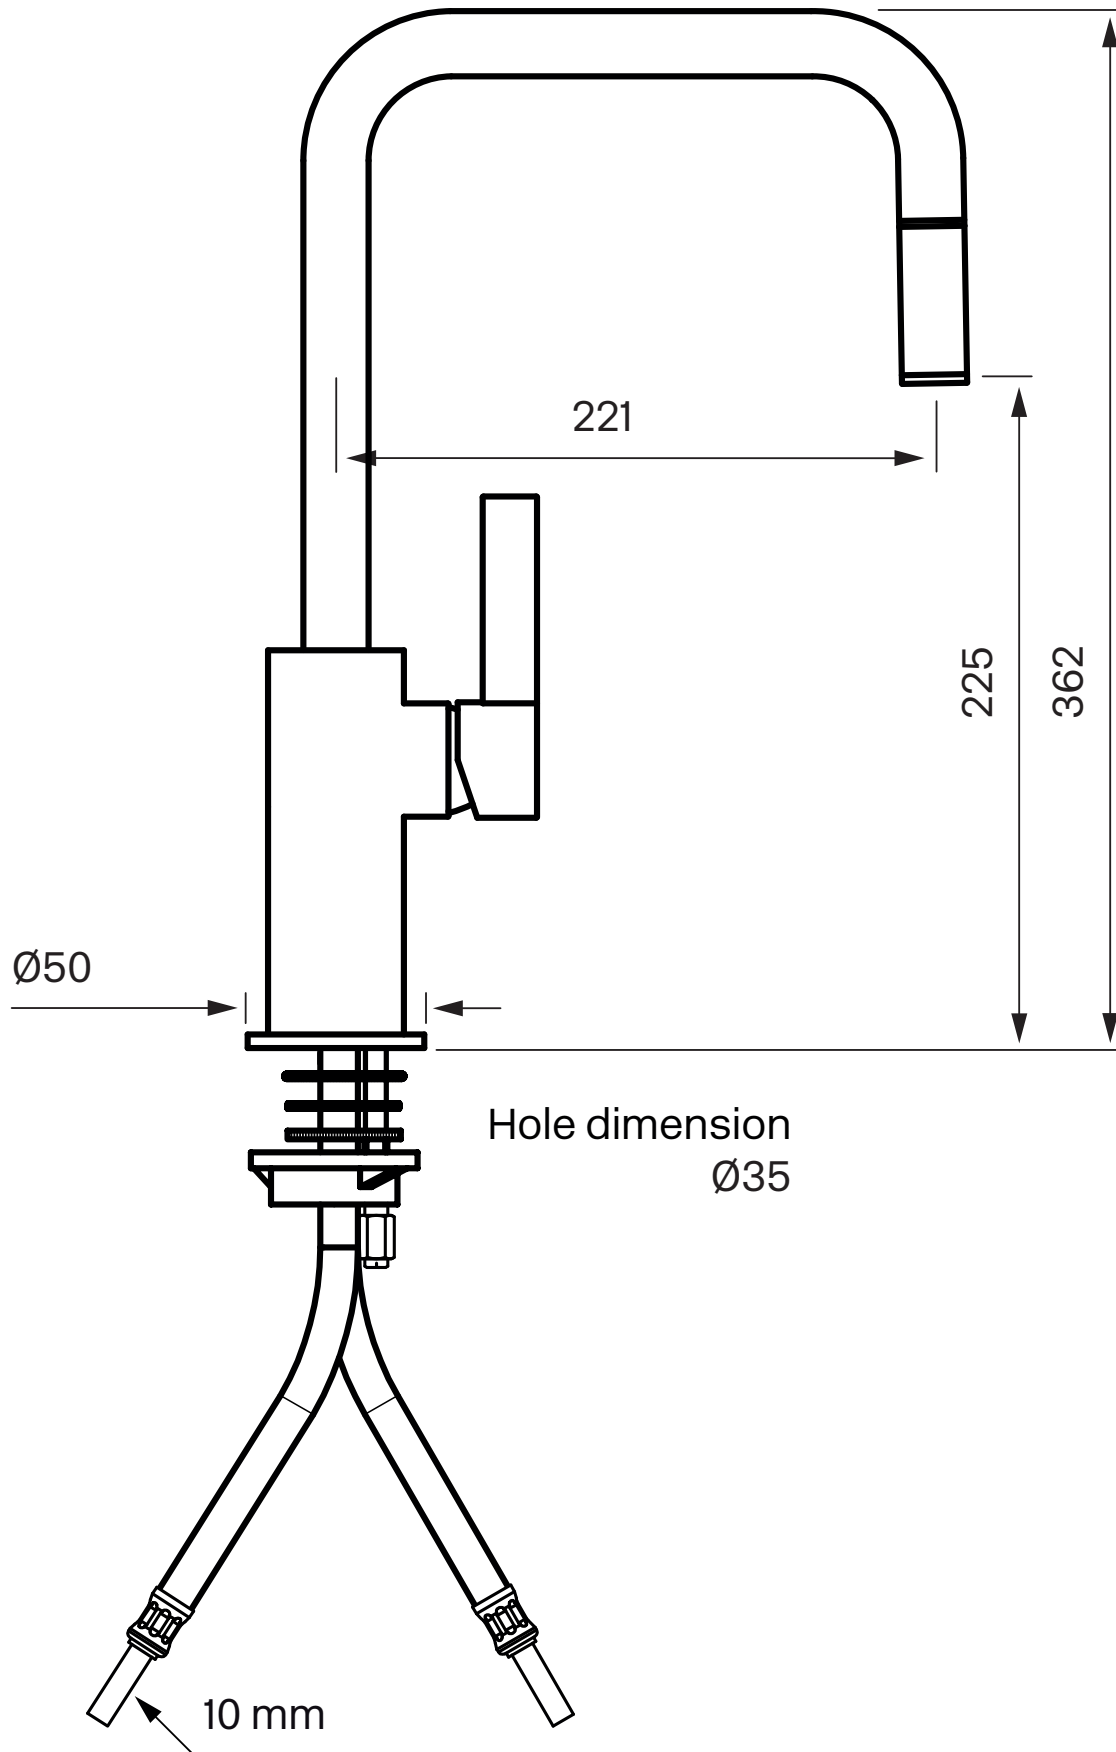

Besøk vår [YouTube kanal](#) → der du finner instruksjonsfilmer for bytte av keramisk innmat, bytte av perlator mm.

Spesifikasjoner

Antal utgående forbindelser: 1
Dimensjon innløp: 10 mm alt. 3/8"
Lengde på fremspring på utløpsstuss: 221 mm
Med avstenging for oppvaskmaskin: Ja
Sperrbar tut: 60°, 90°, 120°, 150°, 180°, 210°, 240°, 270°
Svingbar tut: Ja

Dimensjoner/Vekt

Emballasje- Dybde: 635 mm
Emballasje- Bredde: 270 mm
Emballasje- Høyde: 75 mm
Emballasje- Nettovekt: 4,30 kg
Emballasje- Volum: 0,01 m³
Produkt-Bredde: 65 mm
Produkt- Høyde: 362 mm

Tapwell

Tapwell

EXPLOSION DRAWING

1. ZCANA3314
2. ZAER2743
3. ZLEV193
4. ZCAP794
5. ZGHI112
6. ZA1291
7. ZBAS2748
8. ZFIS2558
9. "Tyngd ARM kök"
Weight ARM kitchen

FLOWCHART

ARM577

DATA

Pressure (kPa)	Flow lit/min	Flow lit/s
50	3,5	0,06
100	4,4	0,07
150	5,1	0,08
200	5,8	0,10
300	7,1	0,12
400	8,1	0,13
500	8,9	0,15
600	8,9	0,15
700	8,4	0,14
800	8,3	0,14
900	8,1	0,14
1000	7,8	0,13