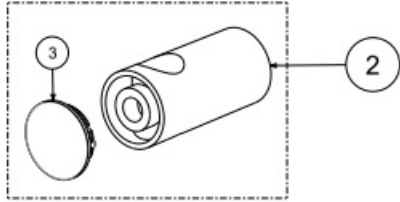

Besøk vår [YouTube kanal](#) → der du finner instruksjonsfilmer for bytte av keramisk innmat, bytte av perlator mm.

Spesifikasjoner

Antal utgående forbindelser: 1
Dimensjon innløp: G1/2
Innebygd: Nei
Lengde på fremspring på utløpsstuss: 180 mm
Plassering utløp: Down

Dimensjoner/Vekt

Justerbar høyde: Ja
Lengde på slange: 1500 mm
Produkt-Bredde: 100 mm
Produkt- Dybde: 295 mm
Produkt- Høyde: 730 mm
Total høyde: 730 mm

Tapwell

Tapwell

1. Glider ZSAL173
2. Väggfäste ZSAL163
3. Täcklock ZSAL
4. ZFLO001
5. Handdusch ZDOC070