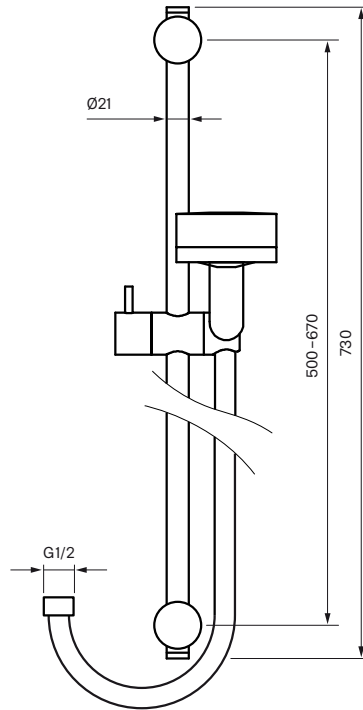

Tapwell

ZSAL105 Shower set

ZSAL105 Krom

Artikkelnummer

ZSAL105 Krom - 8197756 (NRF.nr:4230544)

Dusjgarnityr Majorca med 3-strålig hånddusj og justerbare veggfester 50—67 cm.

Tapwell

Rengjøring

Besøk vår [YouTube kanal](#) → der du finner instruksjonsfilmer for bytte av keramisk innmat, bytte av perlator mm.

Spesifikasjoner

Antal utgående forbindelser: 1
Dimensjon innløp: G1/2
Innebygd: Nei
Lengde på fremspring på utløpsstuss: 180 mm
Plassering utløp: Down

Dimensjoner/Vekt

Justerbar høyde: Ja
Lengde på slange: 1500 mm
Produkt-Bredde: 100 mm
Produkt- Dybde: 295 mm
Produkt- Høyde: 730 mm
Total høyde: 730 mm

Tapwell

Tapwell

1. Glider ZSAL173
2. Väggfäste ZSAL163
3. Täcklock ZSAL
4. ZFLO001
5. Handdusch ZDOC070