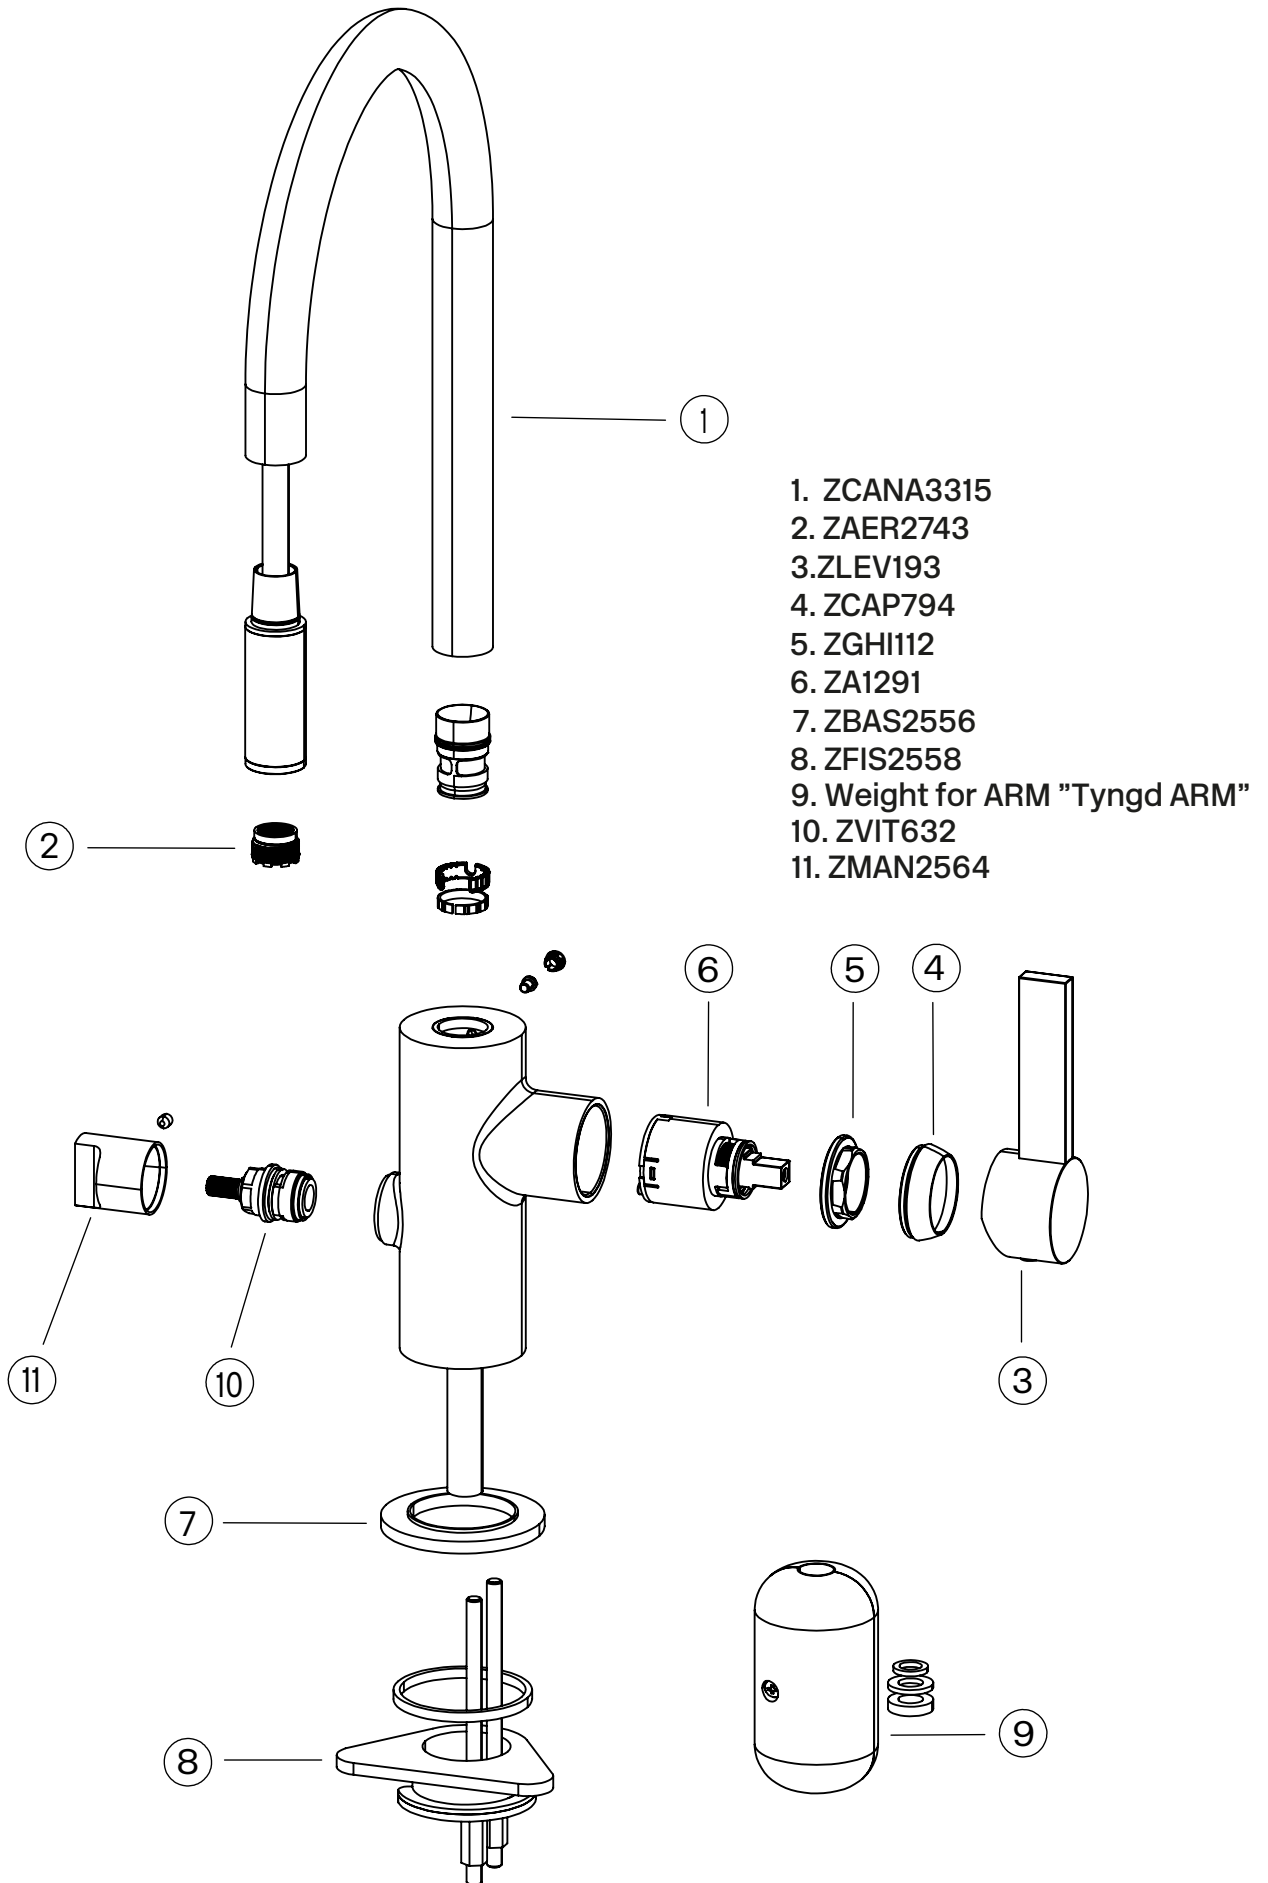

Besøk vår [YouTube kanal](#) → der du finner instruksjonsfilmer for bytte av keramisk innmat, bytte av perlator mm.

Spesifikasjoner

Antal utgående forbindelser: 1
Dimensjon innløp: 10 mm alt. 3/8"
Lengde på fremspring på utløpsstuss: 210 mm
Med avstenging for oppvaskmaskin: Ja
Sperrbar tut: 90°, 60°, 120°, 150°, 180°, 210°, 240°, 270°
Svingbar tut: Ja

Dimensjoner/Vekt

Emballasje- Dybde: 635 mm
Emballasje- Bredde: 270 mm
Emballasje- Høyde: 75 mm
Emballasje- Nettvekt: 5,00 kg
Produkt-Bredde: 65 mm
Produkt- Dybde: 284 mm
Produkt- Høyde: 437 mm

Tapwell

Tapwell

Explosion Drawing

FLOWCHART

ARM385

DATA

Pressure (kPa)	Flow lit/min	Flow lit/s
50	3,1	0,05
100	4,3	0,07
150	5,2	0,09
200	6,0	0,10
300	7,4	0,12
400	8,4	0,14
500	9,2	0,15
600	8,6	0,14
700	8,4	0,14
800	8,2	0,14
900	8,0	0,13
1000	7,7	0,13