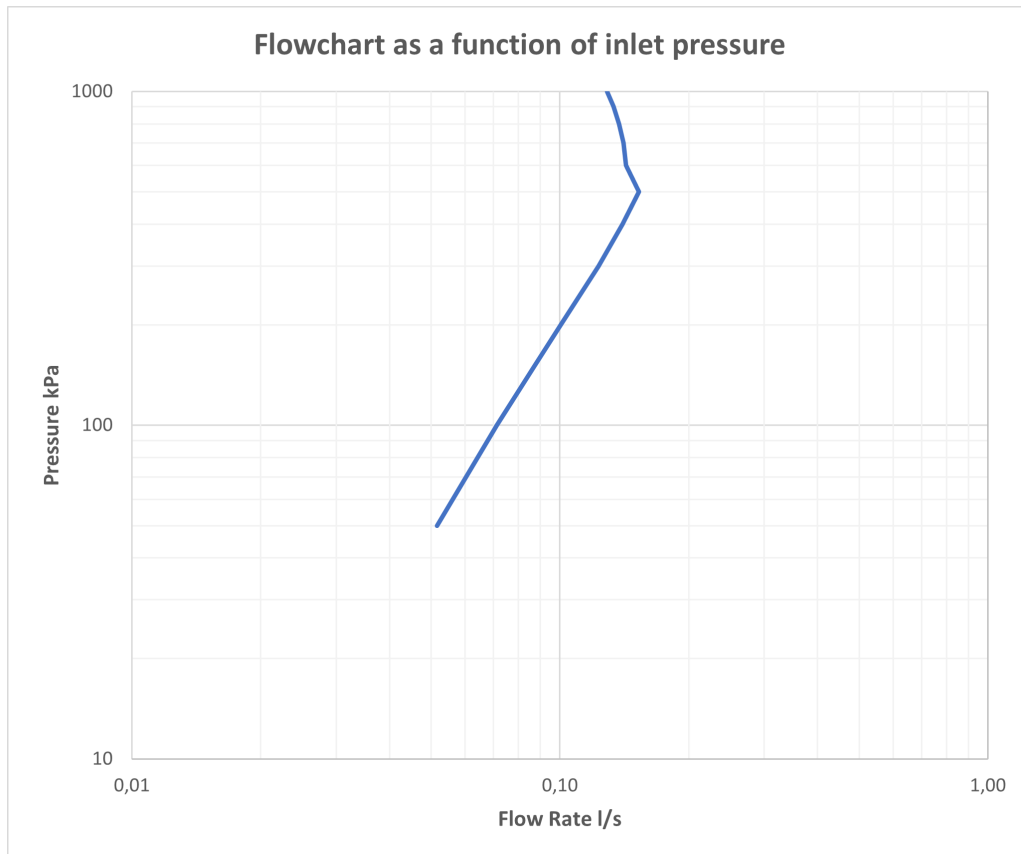

Besøk vår [YouTube kanal](#) → der du finner instruksjonsfilmer for bytte av keramisk innmat, bytte av perlator mm.

Spesifikasjoner

Antal utgående forbindelser: 1
Dimensjon innløp: 10 mm alt. 3/8"
Lengde på fremspring på utløpsstuss: 210 mm
Med avstenging for oppvaskmaskin: Ja
Sperrbar tut: 90°, 60°, 120°, 150°, 180°, 210°, 240°, 270°
Svingbar tut: Ja

Dimensjoner/Vekt

Emballasje- Dybde: 635 mm
Emballasje- Bredde: 270 mm
Emballasje- Høyde: 75 mm
Emballasje- Nettvekt: 5,00 kg
Produkt-Bredde: 65 mm
Produkt- Dybde: 284 mm
Produkt- Høyde: 437 mm

Tapwell

Tapwell

Explosion Drawing

FLOWCHART

ARM385

DATA

Pressure (kPa)	Flow lit/min	Flow lit/s
50	3,1	0,05
100	4,3	0,07
150	5,2	0,09
200	6,0	0,10
300	7,4	0,12
400	8,4	0,14
500	9,2	0,15
600	8,6	0,14
700	8,4	0,14
800	8,2	0,14
900	8,0	0,13
1000	7,7	0,13