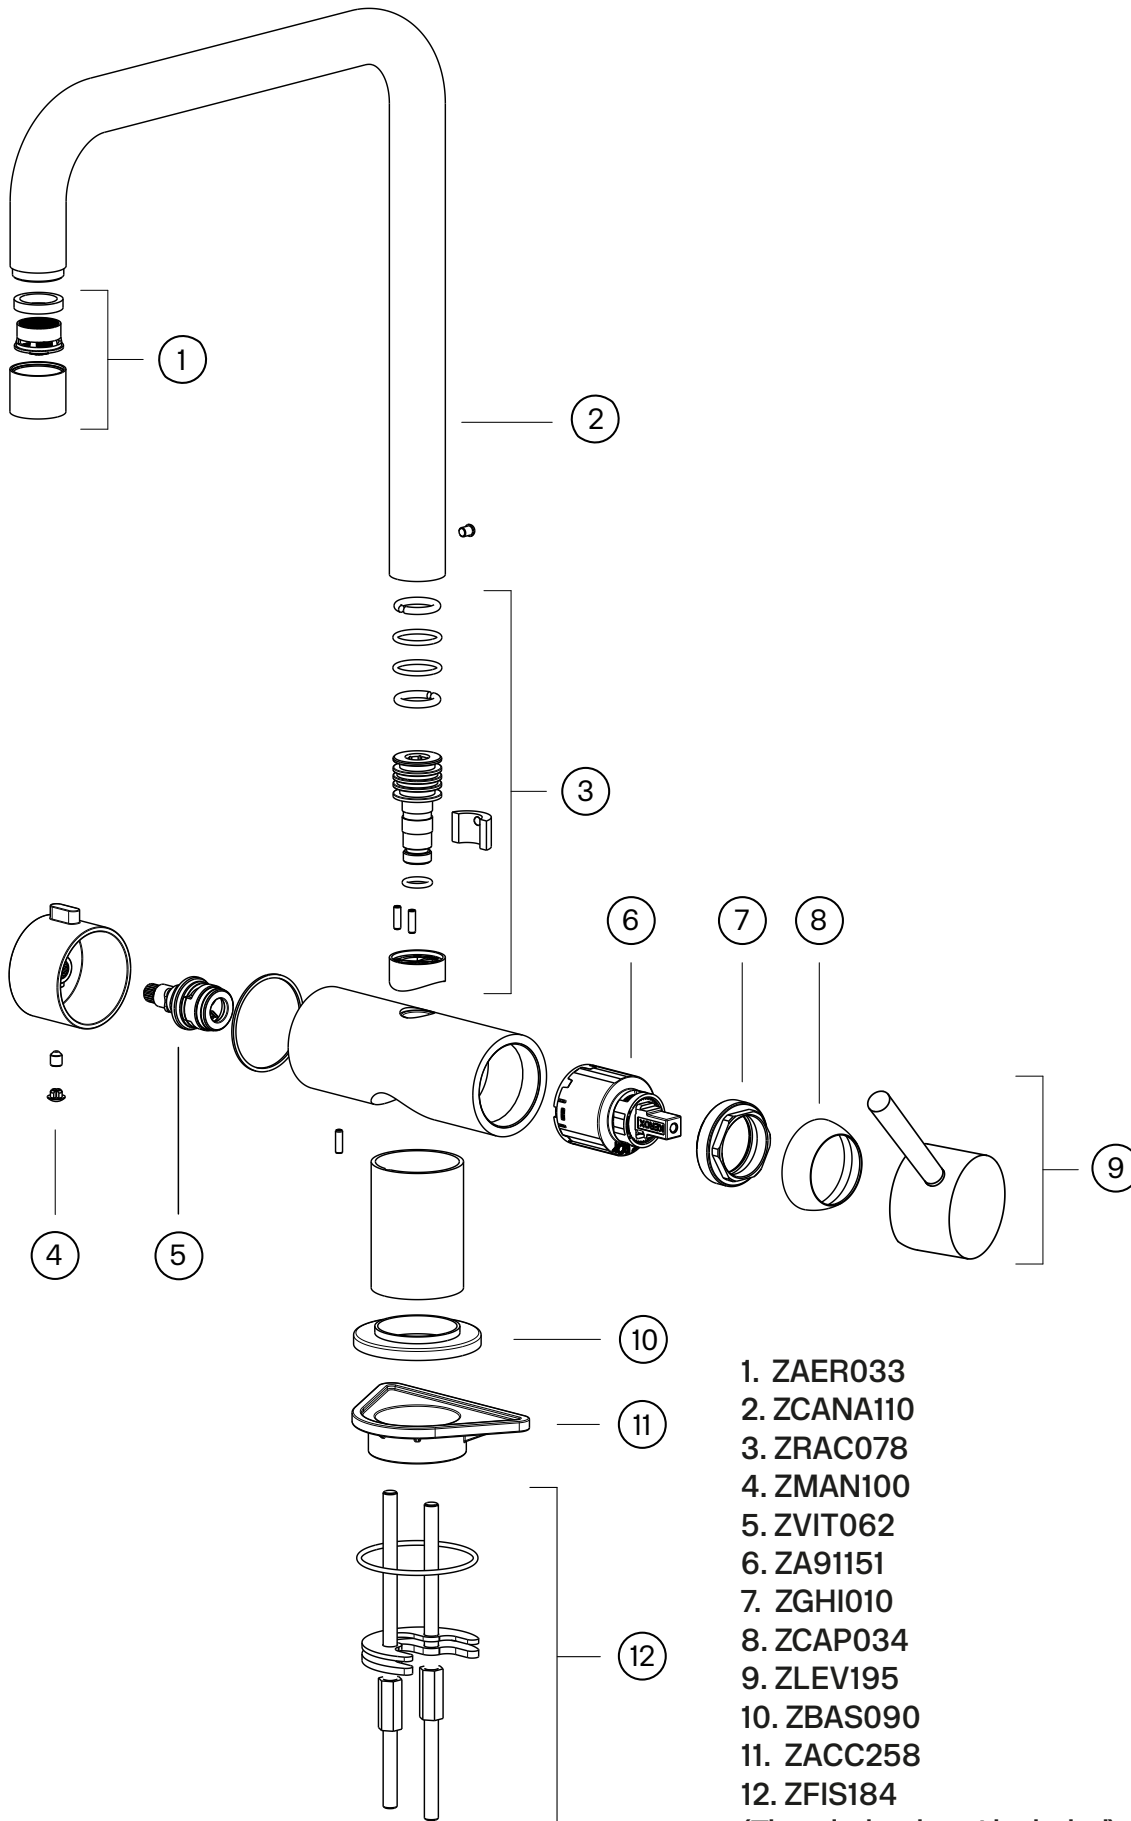

Tapwell

SK New 984 Kitchen mixer

SK984 Krom

Artikkelnummer

SK984 Krom - 9423453 (NRF.nr:8309070)

Kjøkkenbatteri med avstengning for oppvaskmaskin.

Tapwell

Rengjøring

Besøk vår [YouTube kanal](#) → der du finner instruksjonsfilmer for bytte av keramisk innmat, bytte av perlator mm.

Spesifikasjoner

Antal utgående forbindelser: 1
Dimensjon innløp: 10 mm alt. 3/8"
Lengde på fremspring på utløpsstuss: 230 mm
Maksimal vannmengde: 0,15 L/S
Med avstenging for oppvaskmaskin: Ja
Sperrbar tut: 60°, 90°, 120°, 160°, 180°
Svingbar tut: Ja

Dimensjoner/Vekt

Emballasje- Dybde: 430 mm
Emballasje- Bredde: 260 mm
Emballasje- Høyde: 80 mm
Emballasje- Nettovekt: 3,60 kg
Emballasje- Volum: 0,01 m³
Byggehøyde underside av uttak: 263 mm
Produkt-Bredde: 172 mm
Produkt- Dybde: 253 mm
Produkt- Høyde: 359 mm
Total høyde: 359 mm

Tapwell

Tapwell

Explosion Drawing

1. ZAER033
 2. ZCANA110
 3. ZRAC078
 4. ZMAN100
 5. ZVIT062
 6. ZA91151
 7. ZGHI010
 8. ZCAP034
 9. ZLEV195
 10. ZBAS090
 11. ZACC258
 12. ZFIS184
- (Threaded rods not included)