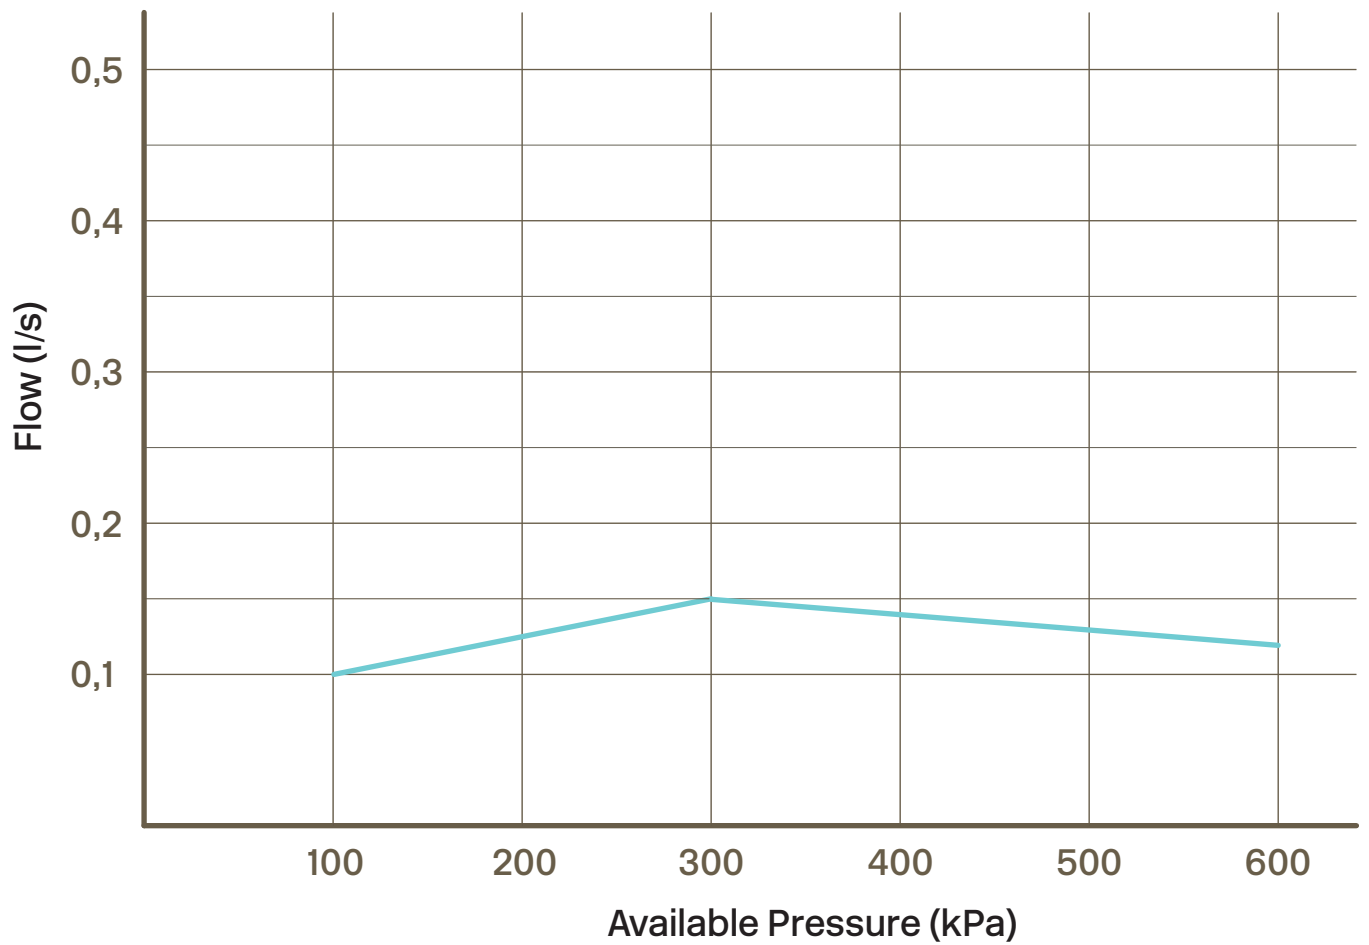

Besøk vår [YouTube kanal](#) → der du finner instruksjonsfilmer for bytte av keramisk innmat, bytte av perlator mm.

Spesifikasjoner

Antal utgående forbindelser: 1
Dimensjon innløp: 10 mm alt. 3/8"
Lengde på fremspring på utløpsstuss: 238 mm
Maksimal vannmengde: 0,15 L/S
Med avstenging for oppvaskmaskin: Ja
Sperrbar tut: 60°, 90°, 120°, 160°, 180°
Svingbar tut: Ja

Tapwell

Tapwell

Explosion Drawing

- 1. ZAER033
- 2. ZCANA109
- 3. ZRAC078
- 4. ZMAN100
- 5. ZVIT062
- 6. ZA91151
- 7. ZGHI010
- 8. ZCAP034
- 9. ZLEV195
- 10. ZBAS090
- 11. ZACC258
- 12. ZFIS184

Tapwell

Pressure Drop

— = Mixed
Temperature