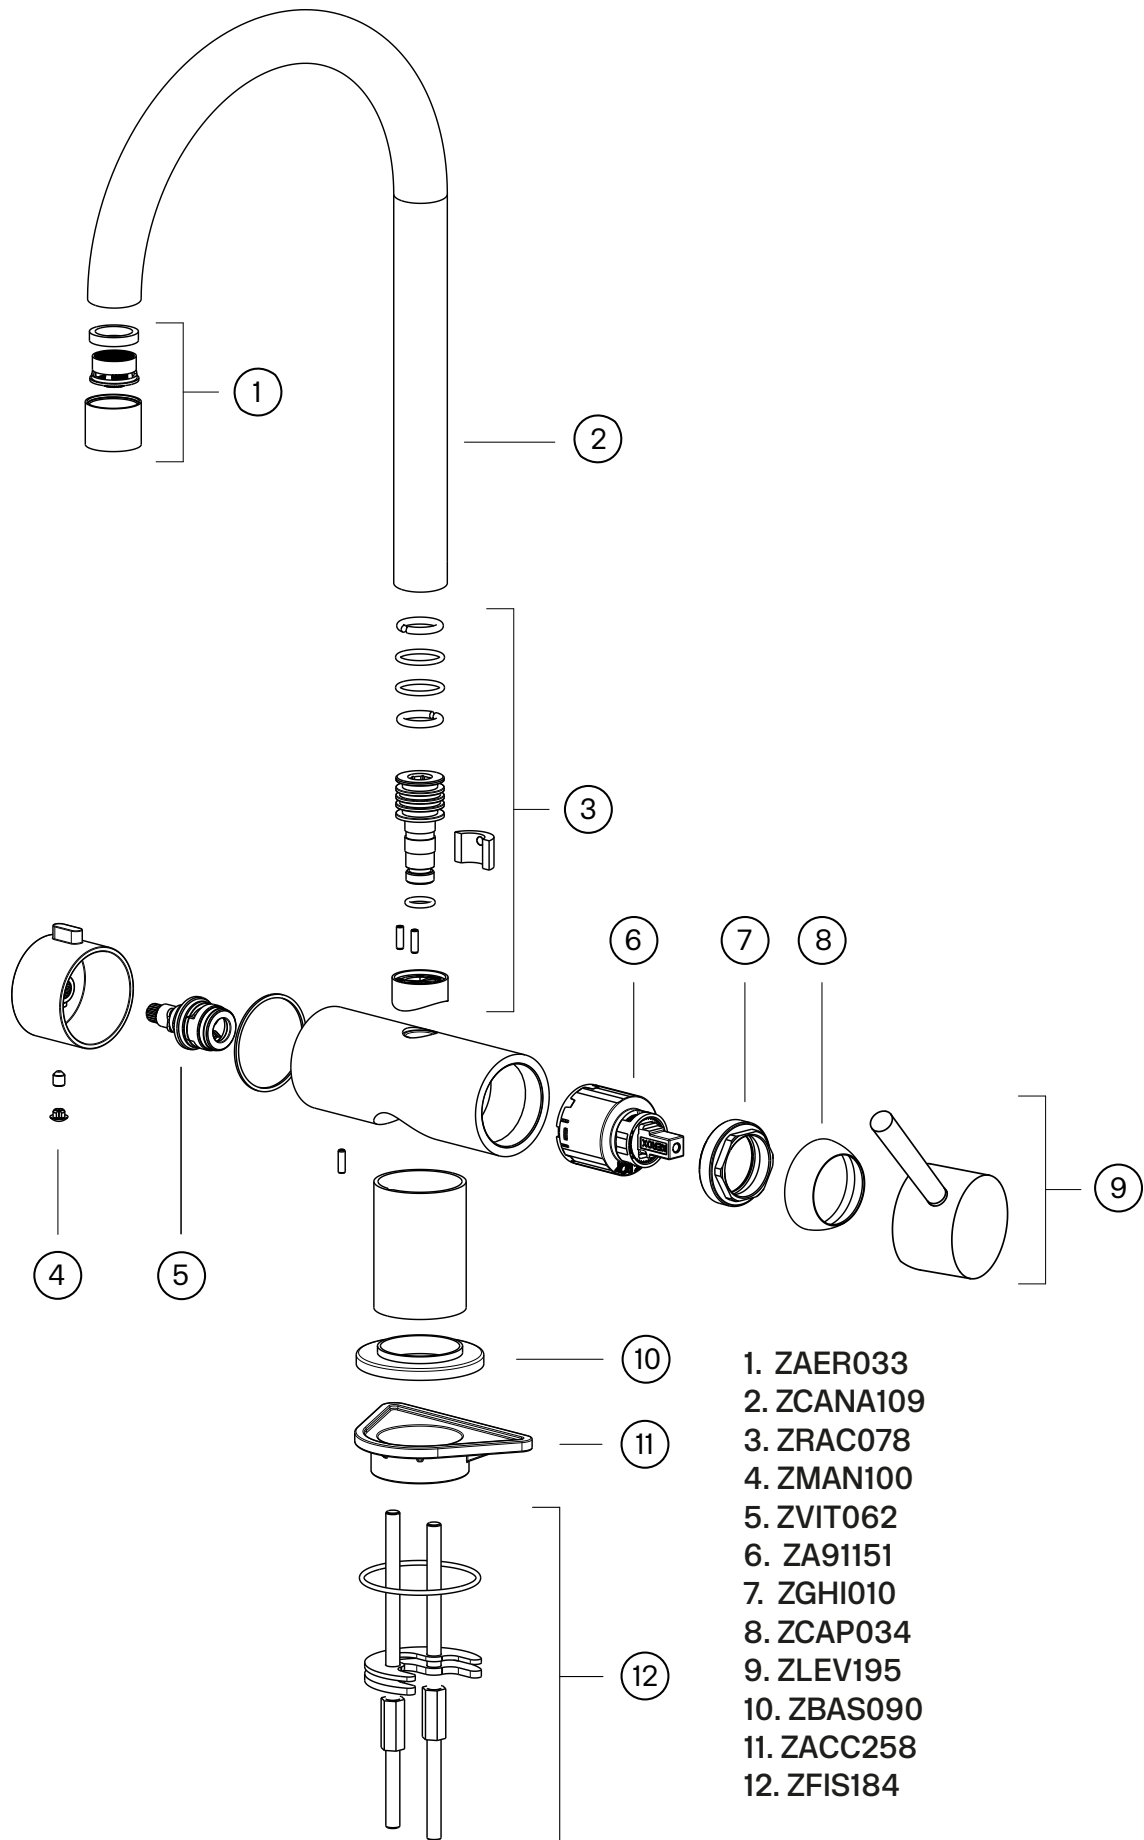

Besøk vår [YouTube kanal](#) → der du finner instruksjonsfilmer for bytte av keramisk innmat, bytte av perlator mm.

Spesifikasjoner

Antal utgående forbindelser: 1
Dimensjon innløp: 10 mm alt. 3/8"
Lengde på fremspring på utløpsstuss: 238 mm
Maksimal vannmengde: 0,15 L/S
Med avstenging for oppvaskmaskin: Ja
Sperrbar tut: 60°, 90°, 120°, 160°, 180°
Svingbar tut: Ja

Dimensjoner/Vekt

Emballasje- Dybde: 430 mm
Emballasje- Bredde: 260 mm
Emballasje- Høyde: 80 mm
Emballasje- Nettovekt: 3,60 kg
Emballasje- Volum: 0,01 m³
Byggehøyde underside av uttak: 249 mm
Produkt-Bredde: 172 mm
Produkt- Dybde: 261 mm
Produkt- Høyde: 371 mm
Total høyde: 371 mm

Tapwell

Tapwell

Explosion Drawing

- 1. ZAER033
- 2. ZCANA109
- 3. ZRAC078
- 4. ZMAN100
- 5. ZVIT062
- 6. ZA91151
- 7. ZGHI010
- 8. ZCAP034
- 9. ZLEV195
- 10. ZBAS090
- 11. ZACC258
- 12. ZFIS184

Tapwell

Pressure Drop